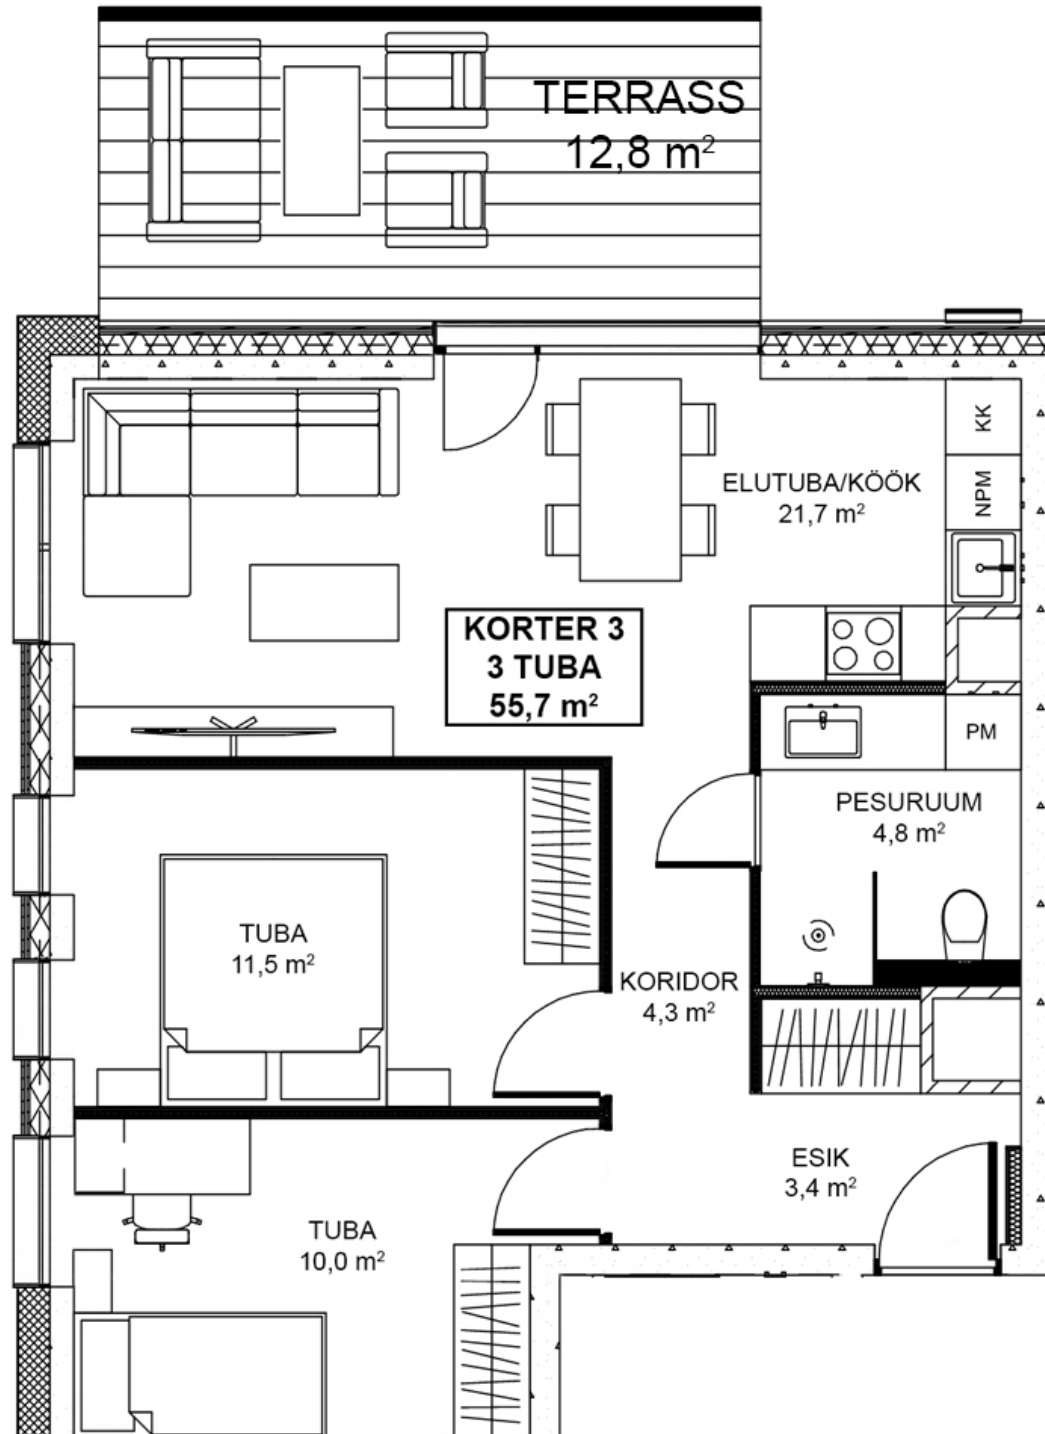

KUKERPUU

KODUD

## Kukerpuu 1-3

Korrus: 1

Tube: 3

Üldpind: 59,4 m<sup>2</sup>

Korteri pind : 55,7 m<sup>2</sup>

Terrass: 12,8 m<sup>2</sup>

Panipaik: 3,7 m<sup>2</sup>

KUKERPUU