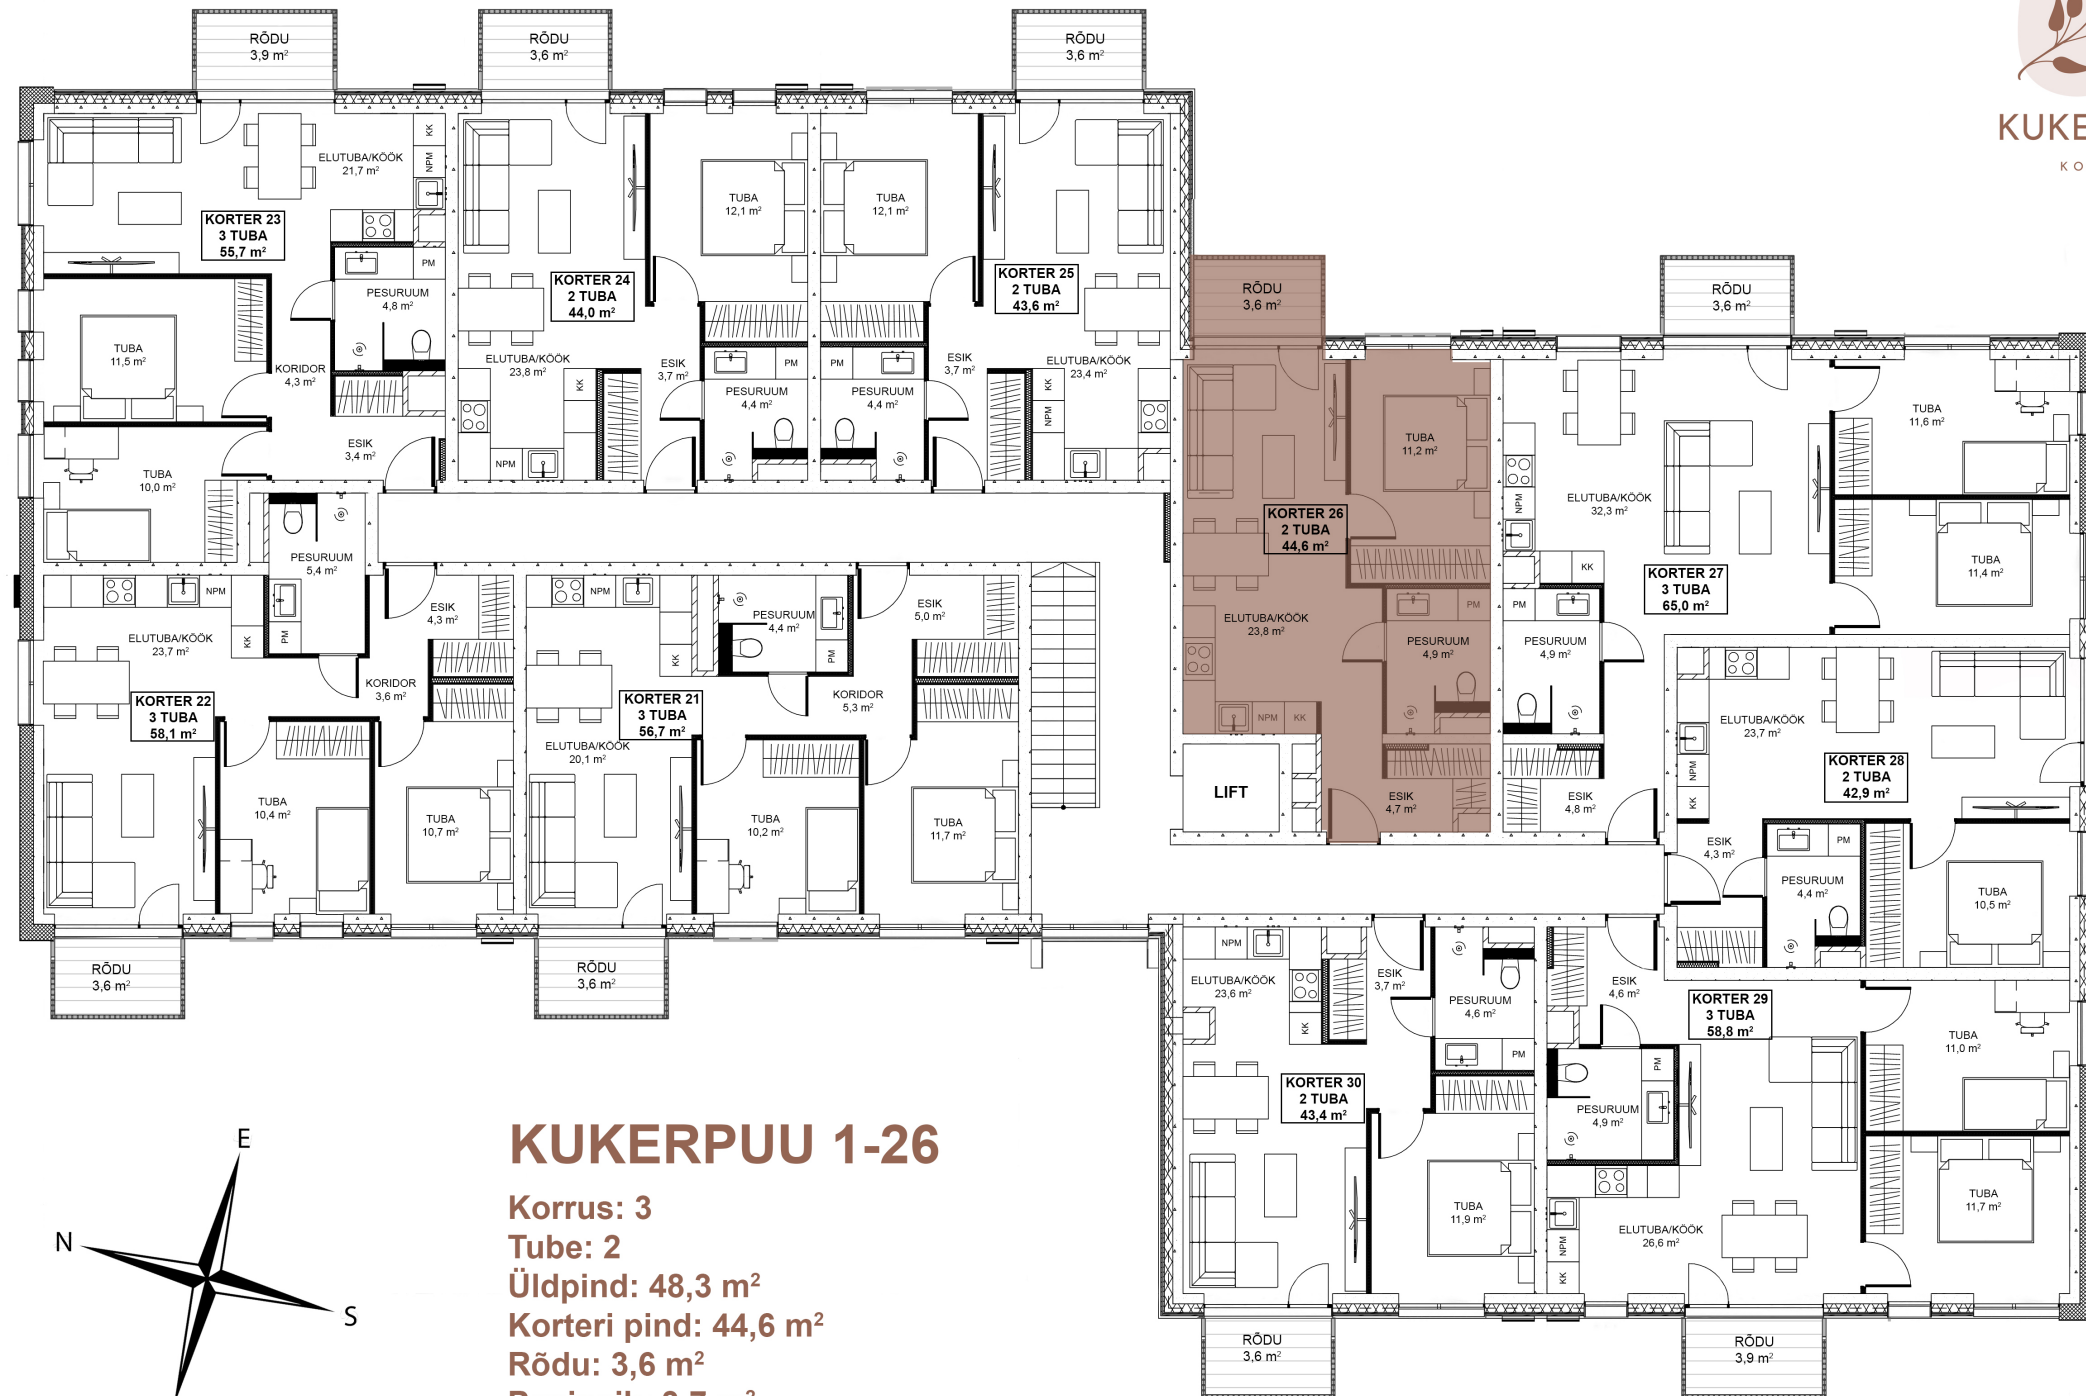

KUKERPUU

KODUD

Kukerpuu 1-26

Korrus: 3

Tube: 2

Üldpind: 48,3 m²

Korteri pind : 44,6 m²

Rõdu: 3,6 m²

Panipaik: 3,7 m²

KUKERPUU

KODUD

KUKERPUU 1-26

Korrus: 3

Tube: 2

Üldpind: 48,3 m²

Korteri pind: 44,6 m²

Rödu: 3,6 m²

Panipaik: 3,7 m²