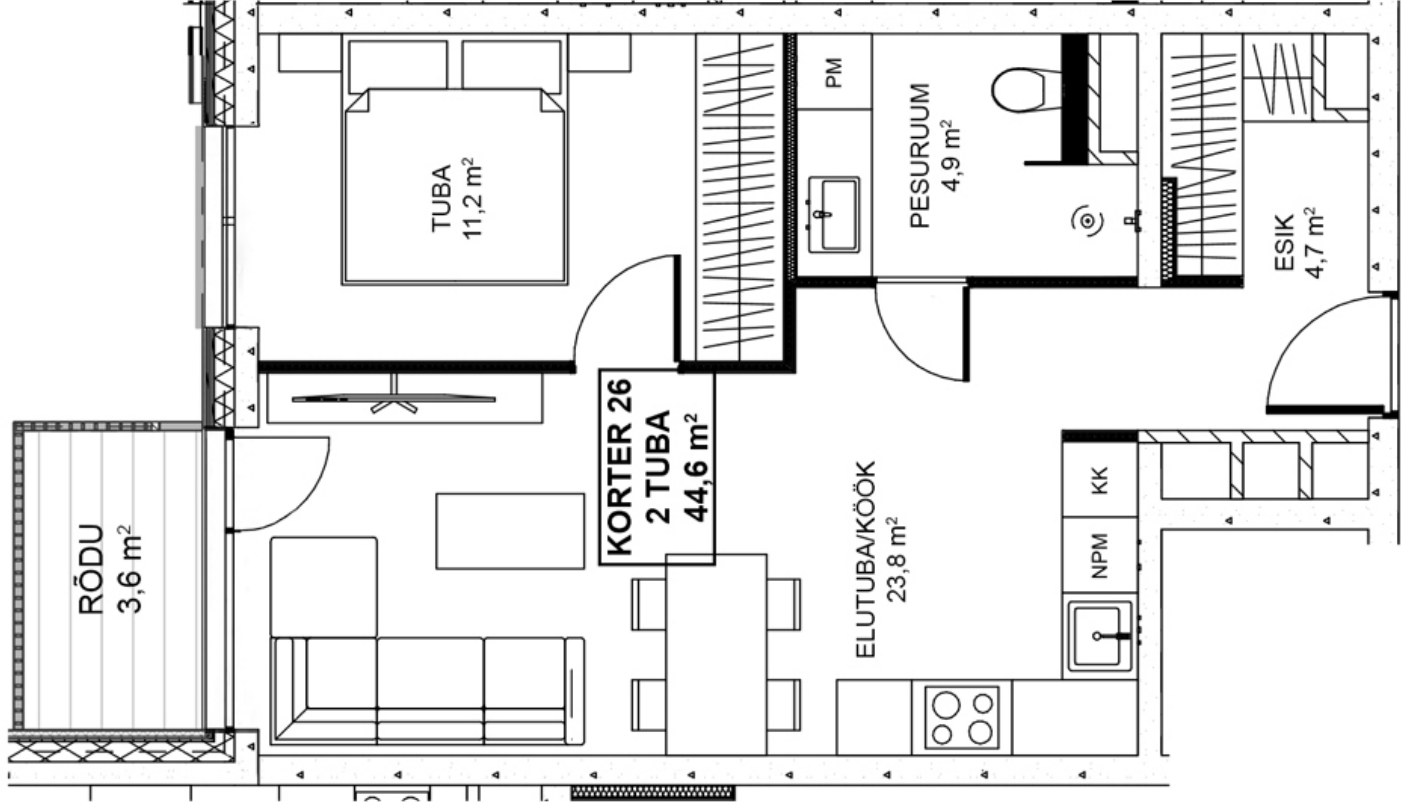

KUKERPUU

KODUD

Kukerpuu 1-26

Korrus: 3

Tube: 2

Üldpind: 48,3 m²

Korteri pind : 44,6 m²

Rõdu: 3,6 m²

Panipaik: 3,7 m²