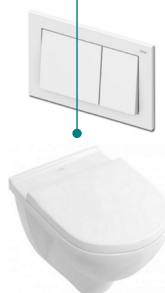

## GRAFIIT

Siseukse furnituur

Valge profiil siseuks

1-lipiline parkett Tamm valge rustik

põrandaliist spoon tamm 16x40 parketi tooni

Seinavärv  
Caparol Grau-Weiss

Lagede värvitoon valge

Esiku põrandaplaat  
Unik Grey matt  
60x60

San.ruumide põranda- ja seinaplaat  
Larocca Grey matt  
60x60

Dušširuumi valamukapp koos valamuga ja pesumasina pealse tasapinnaga (ilma pesumasinaga)

Valamu segisti  
Hansgrohe Logis 70

WC-pott Villeroy&Boch O.Novo  
WC-poti nupp Tece valge