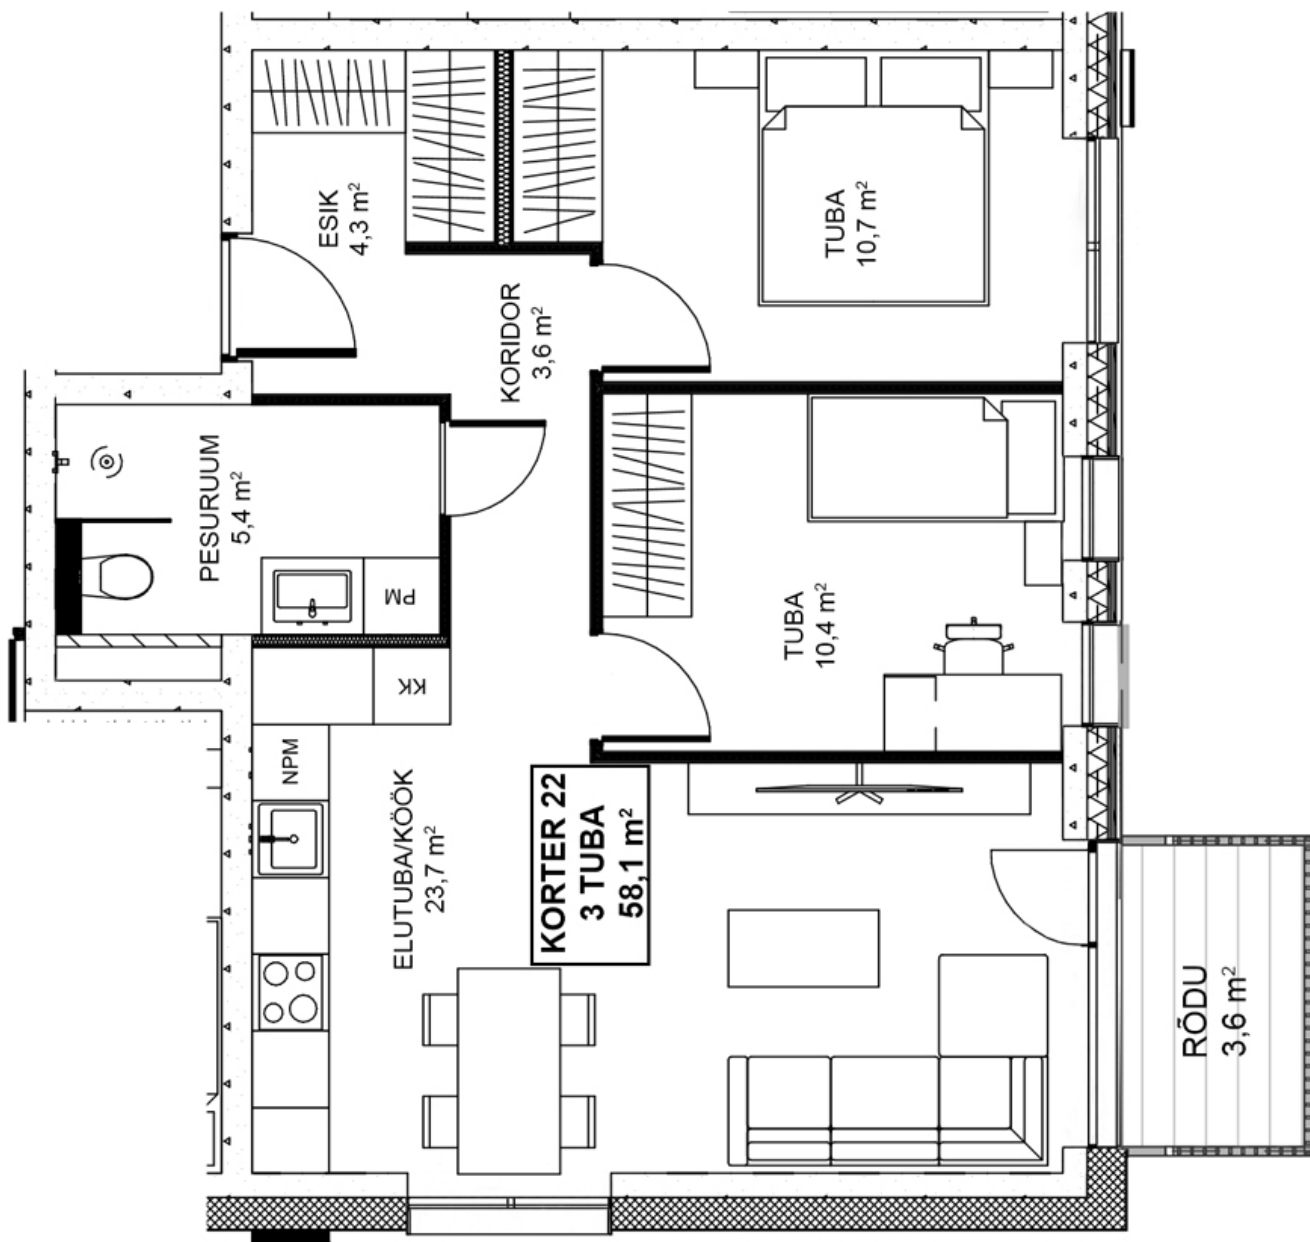

KUKERPUU

KODUD

Kukerpuu 1-22

Korrus: 3

Tube: 3

Üldpind: 61,7 m²

Korteri pind : 58,1 m²

Rõdu: 3,6 m²

Panipaik: 3,3 m²