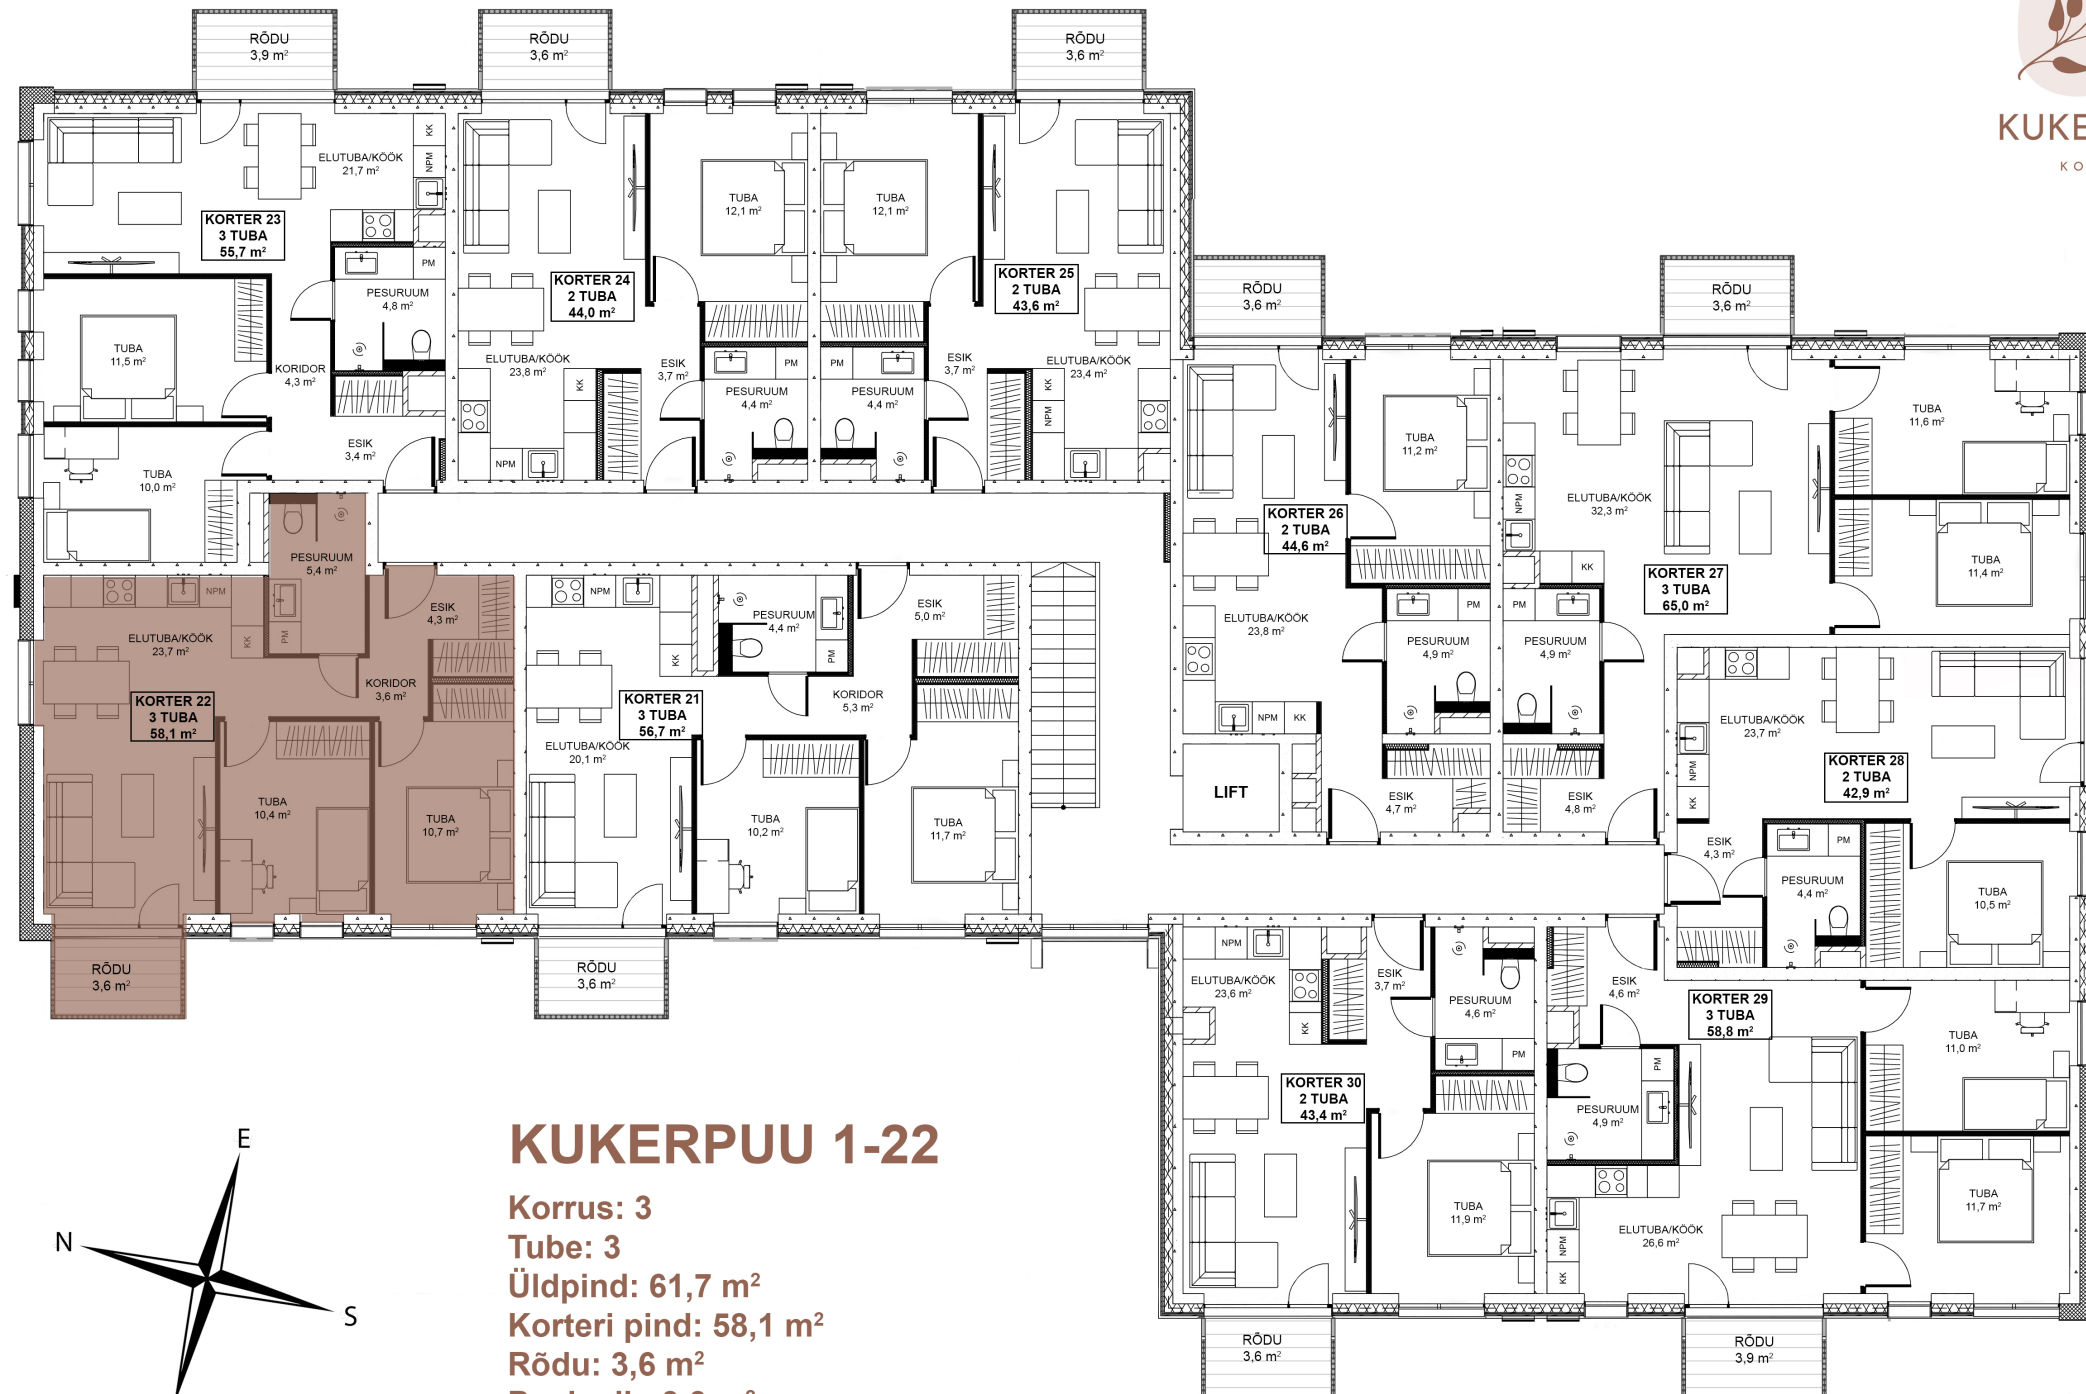

KUKERPUU

KODUD

Kukerpui 1-22

Korru: 3

Tube: 3

Üldpind: 61,7 m²

Korteri pind : 58,1 m²

Rõdu: 3,6 m²

Panipaik: 3,3 m²

KUKERPUU

KODUD

KUKERPUU 1-22

Korrus: 3

Tube: 3

Üldpind: 61,7 m²

Korteri pind: 58,1 m²

Rödu: 3,6 m²

Panipaik: 3,3 m²