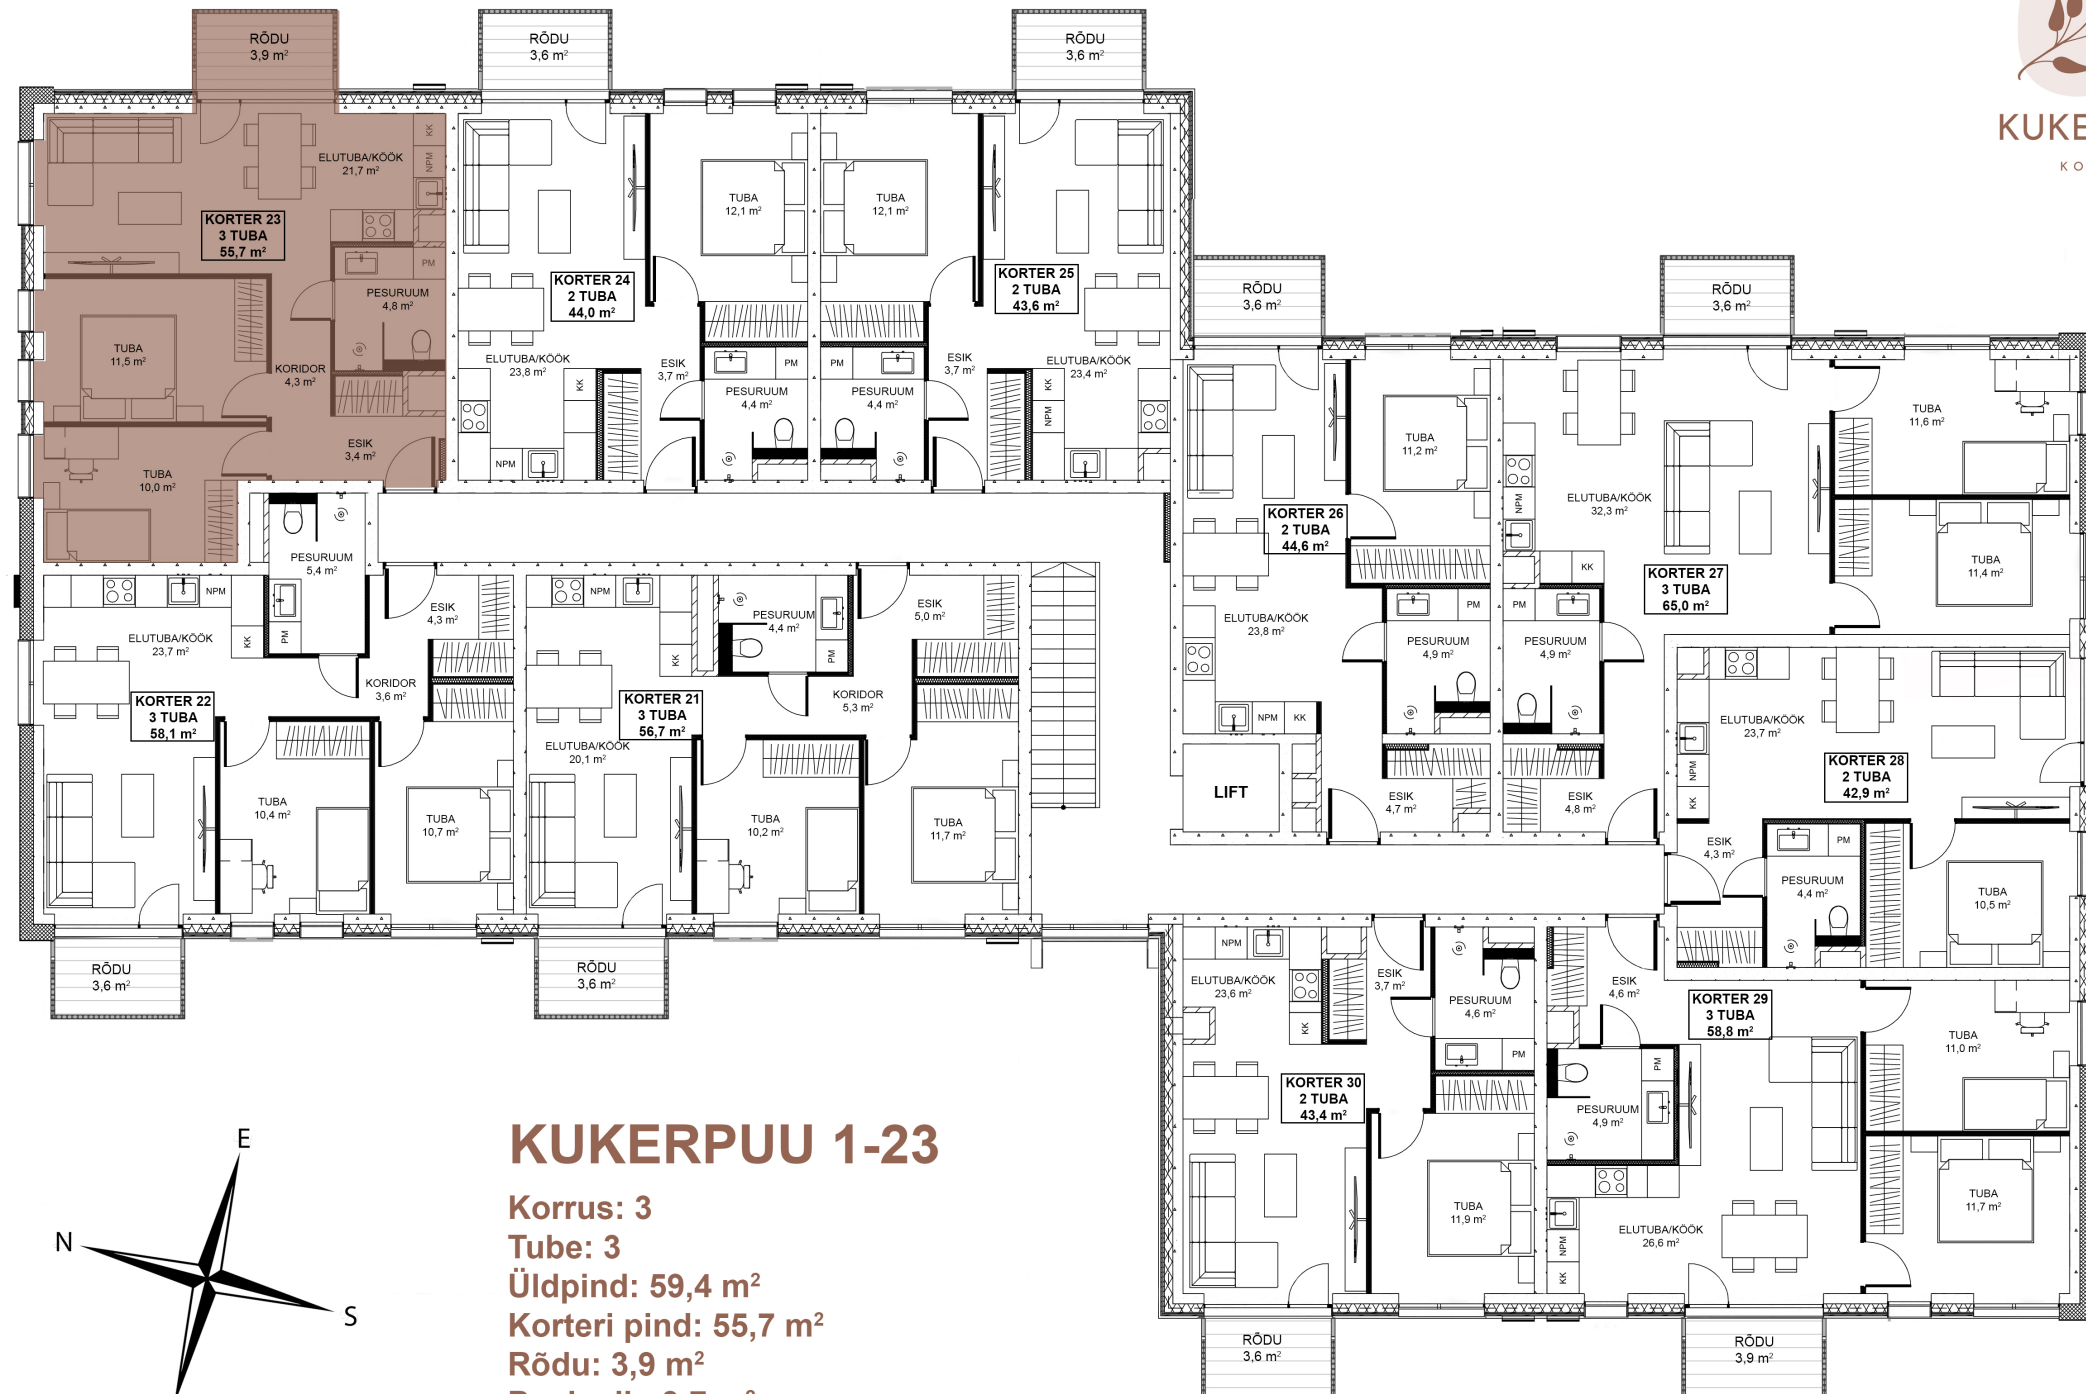

**KUKERPUU**

KODUD

## Kukerpuu 1-23

Korrus: 3

Tube: 3

Üldpind: 59,4 m<sup>2</sup>

Korteri pind : 55,7 m<sup>2</sup>

Rõdu: 3,9 m<sup>2</sup>

Panipaik: 3,7 m<sup>2</sup>

KUKERPUU

## KUKERPUU 1-23

Korrus: 3

Tube: 3

Üldpind: 59,4 m<sup>2</sup>

Korteri pind: 55,7 m<sup>2</sup>

Rödu: 3,9 m<sup>2</sup>

Panipaik: 3,7 m<sup>2</sup>