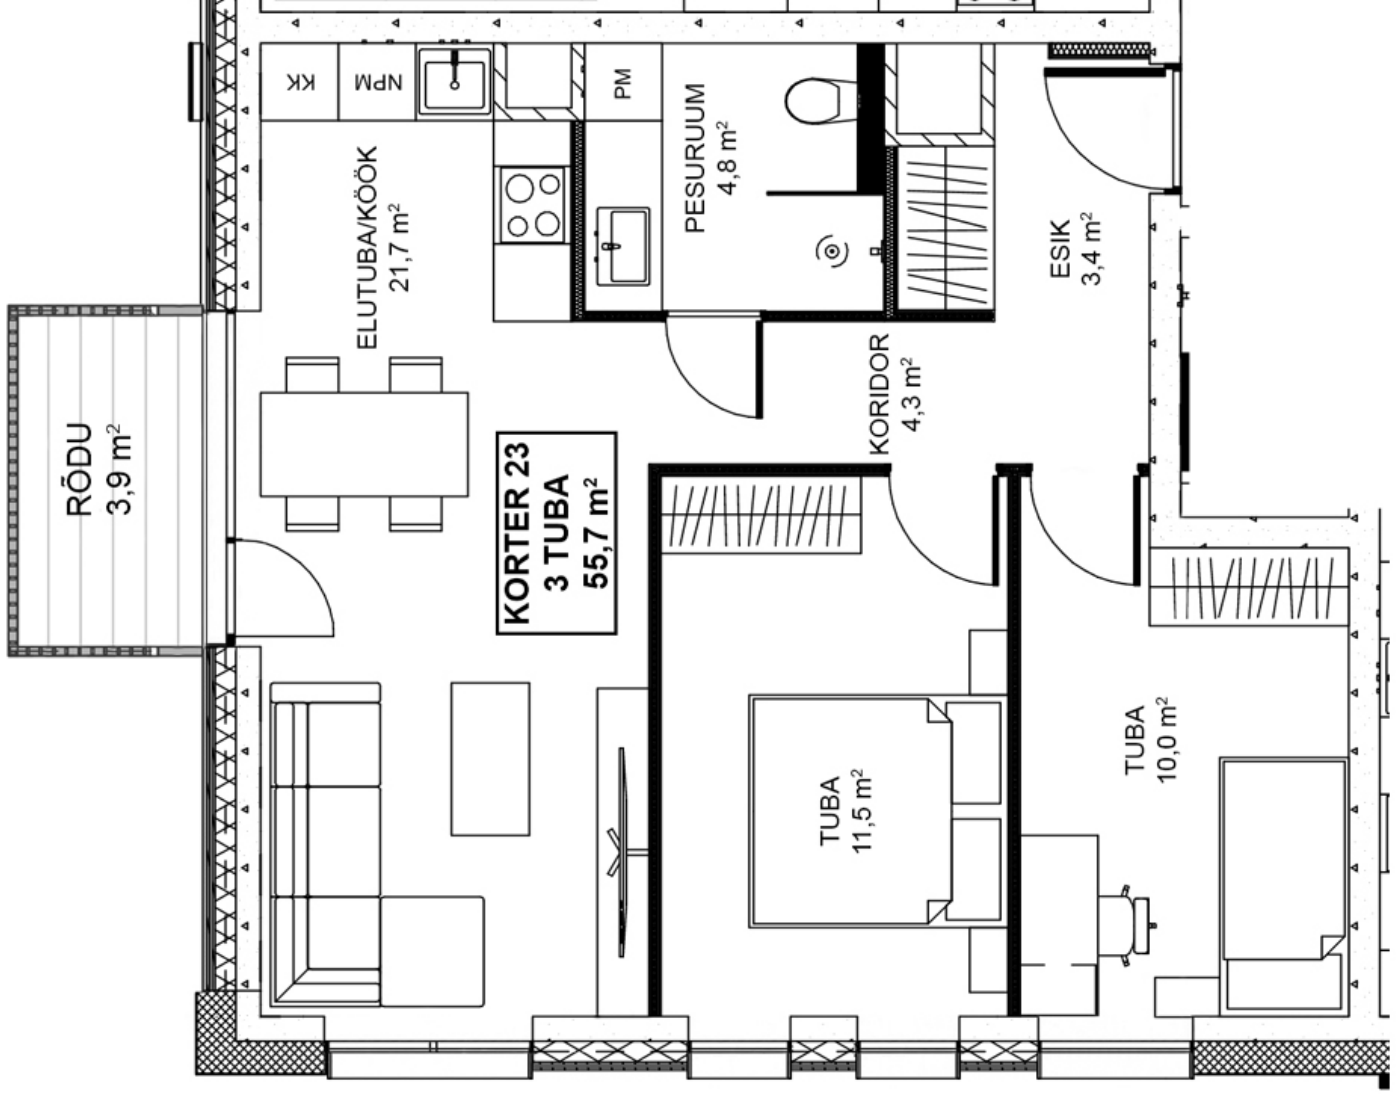

KUKERPUU

KODUD

Kukerpuu 1-23

Korrus: 3

Tube: 3

Üldpind: 59,4 m²

Korteri pind : 55,7 m²

Rõdu: 3,9 m²

Panipaik: 3,7 m²