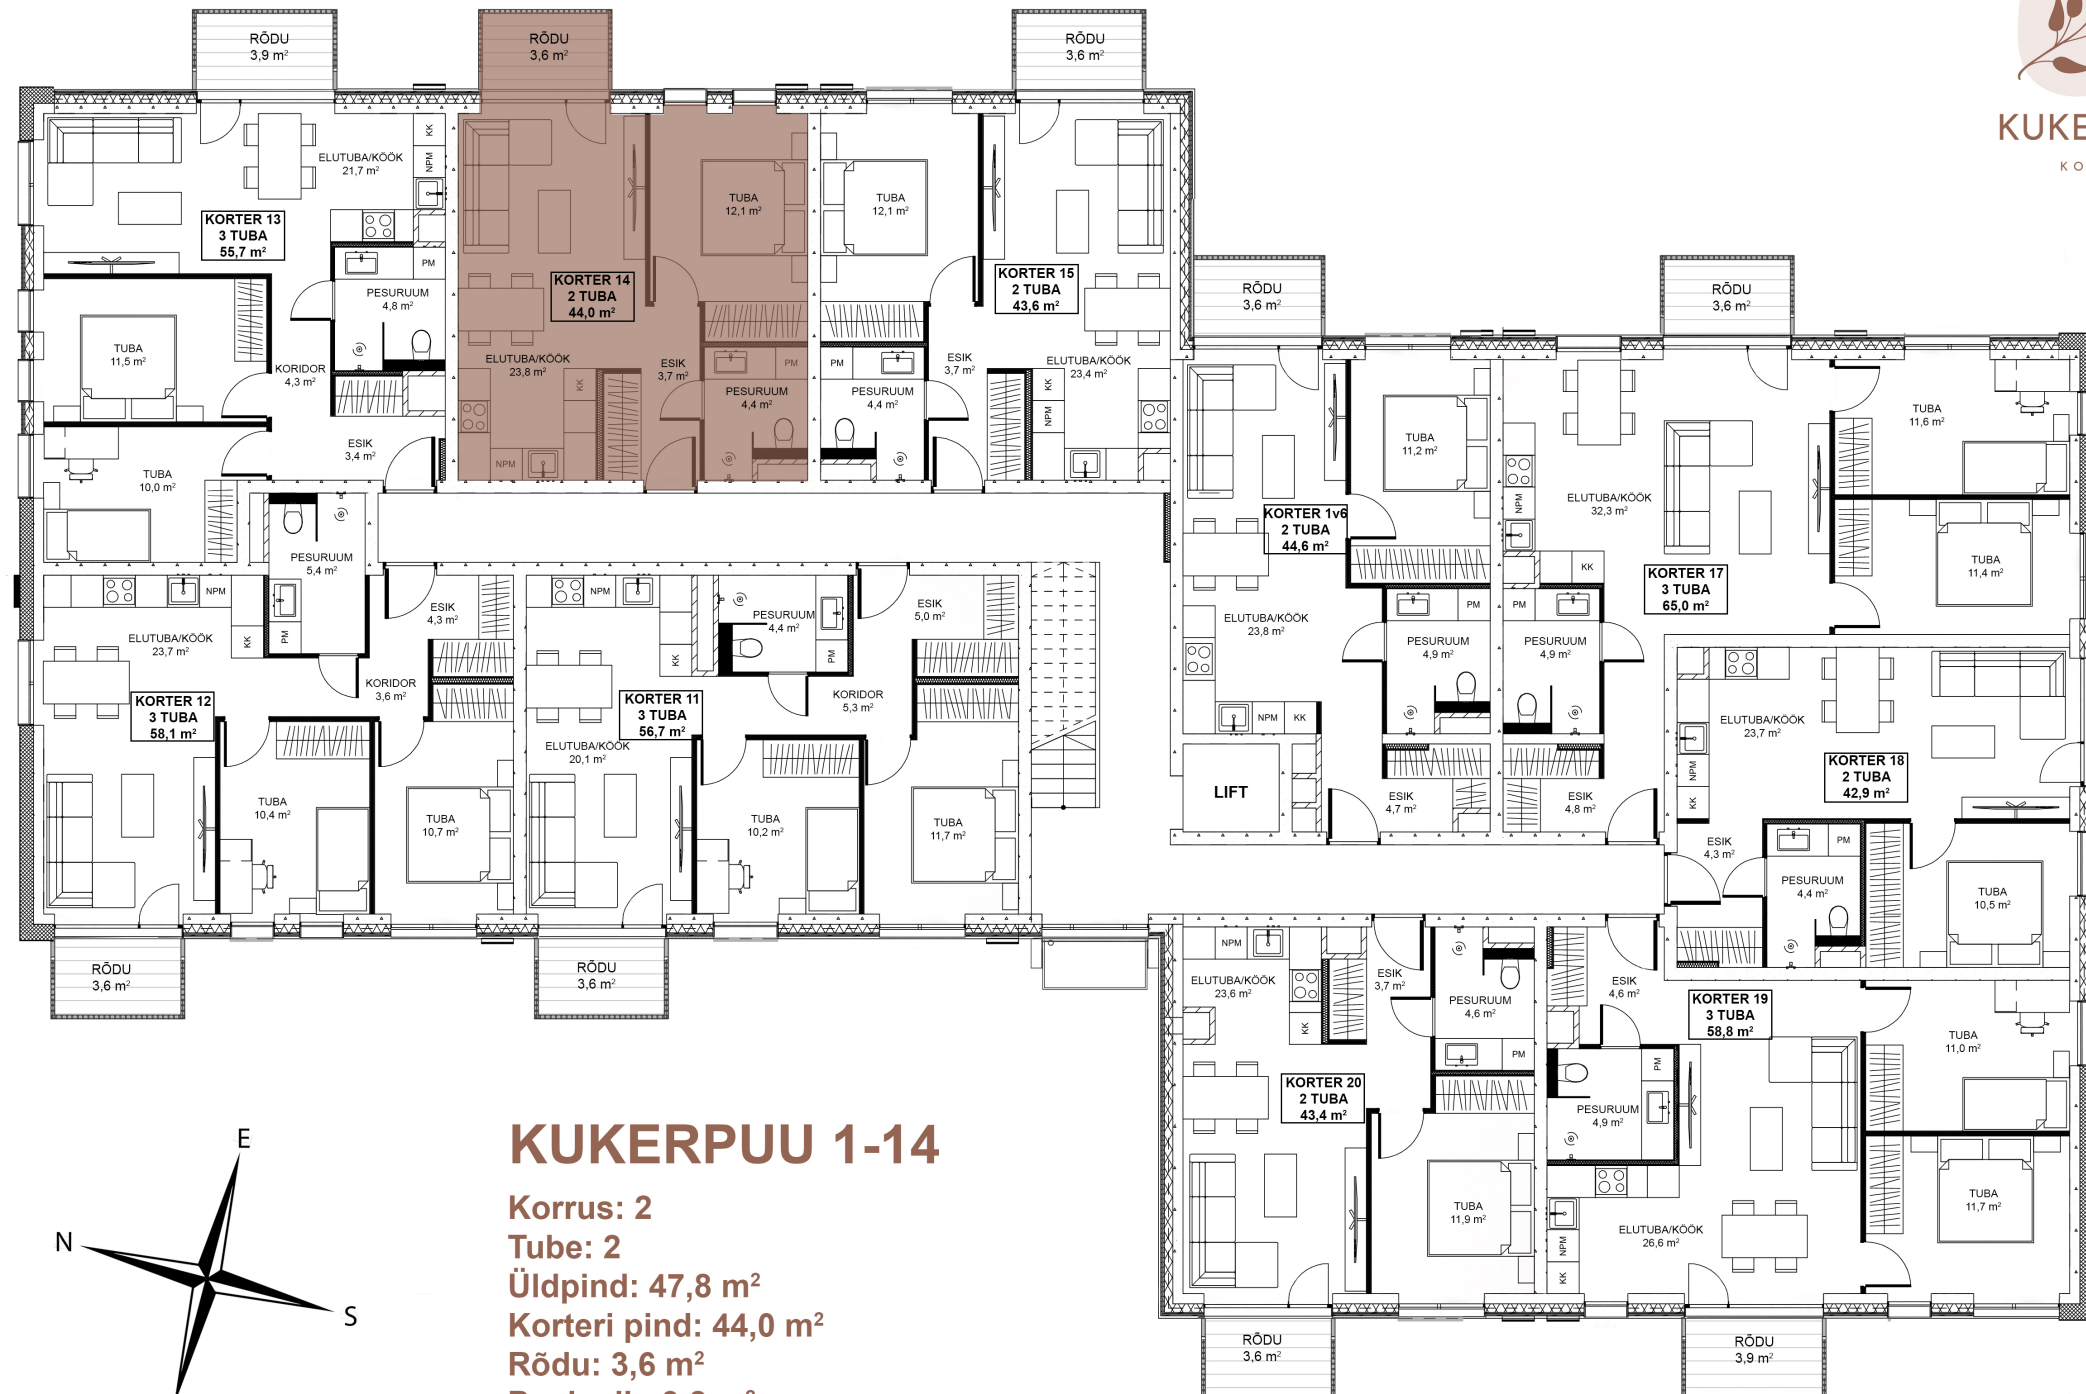

KUKERPUU

KODUD

Kukerpuu 1-14

Korrus: 2

Tube: 2

Üldpind: 47,8 m²

Korteri pind : 44,0 m²

Rõdu: 3,6 m²

Panipaik: 3,8 m²

KUKERPUU

KODUD

KUKERPUU 1-14

Korrus: 2

Tube: 2

Üldpind: 47,8 m²

Korteri pind: 44,0 m²

Rödu: 3,6 m²

Panipaik: 3,8 m²