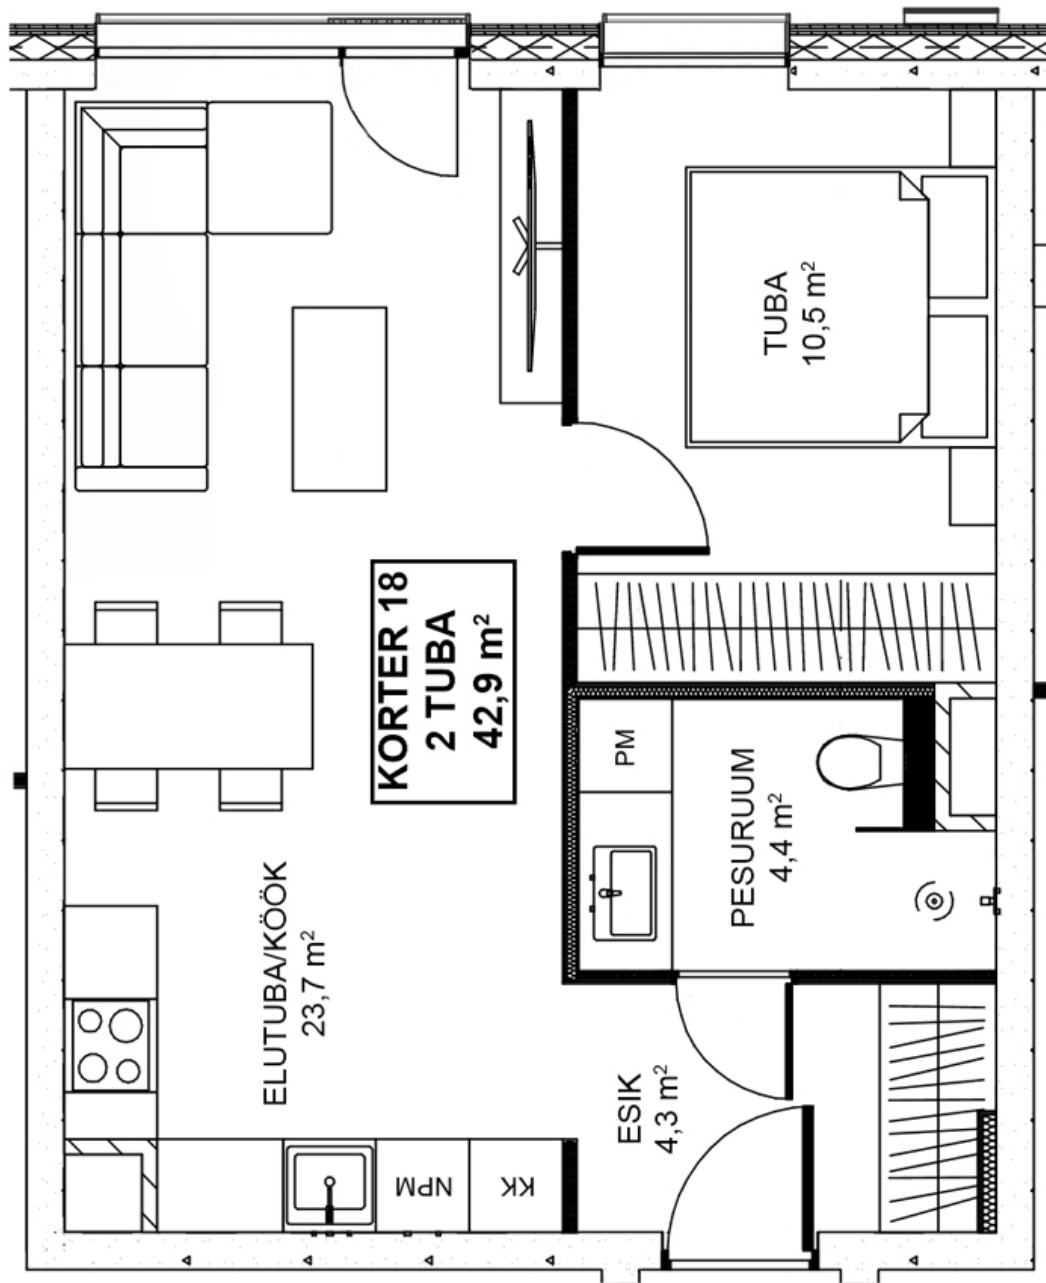

KUKERPUU

KODUD

Kukerpuu 1-18

Korrus: 2

Tube: 2

Üldpind: 46,2 m²

Korteri pind : 42,9 m²

Panipaik: 3,3 m²