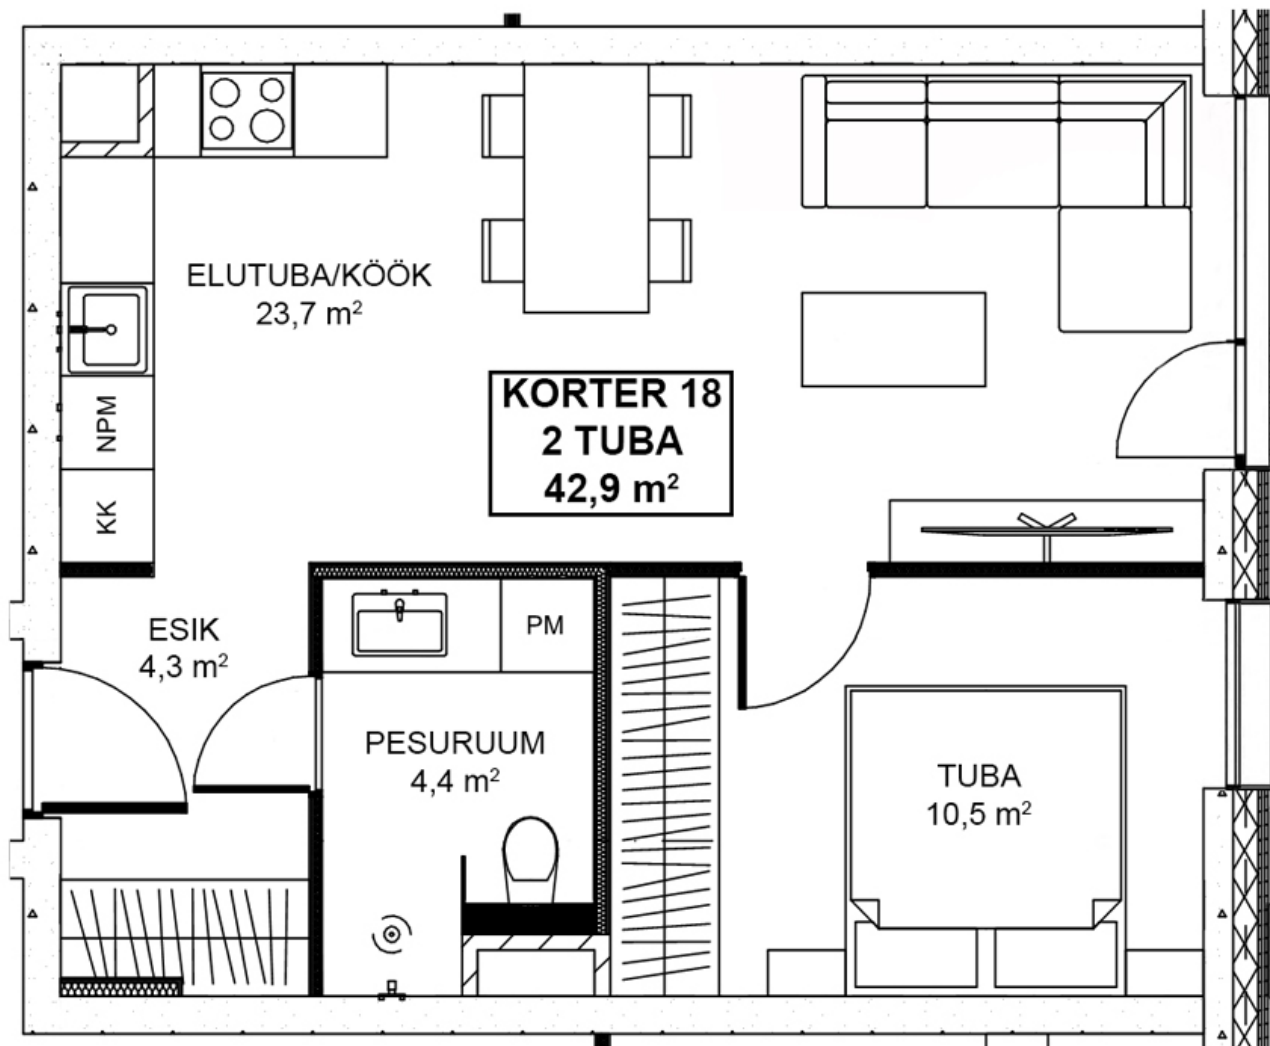

KUKERPUU

KODUD

## Kukerpuu 1-18

Korrus: 2

Tube: 2

Üldpind: 46,2 m<sup>2</sup>

Korteri pind : 42,9 m<sup>2</sup>

Panipaik: 3,3 m<sup>2</sup>

KUKERPUU

KODUD