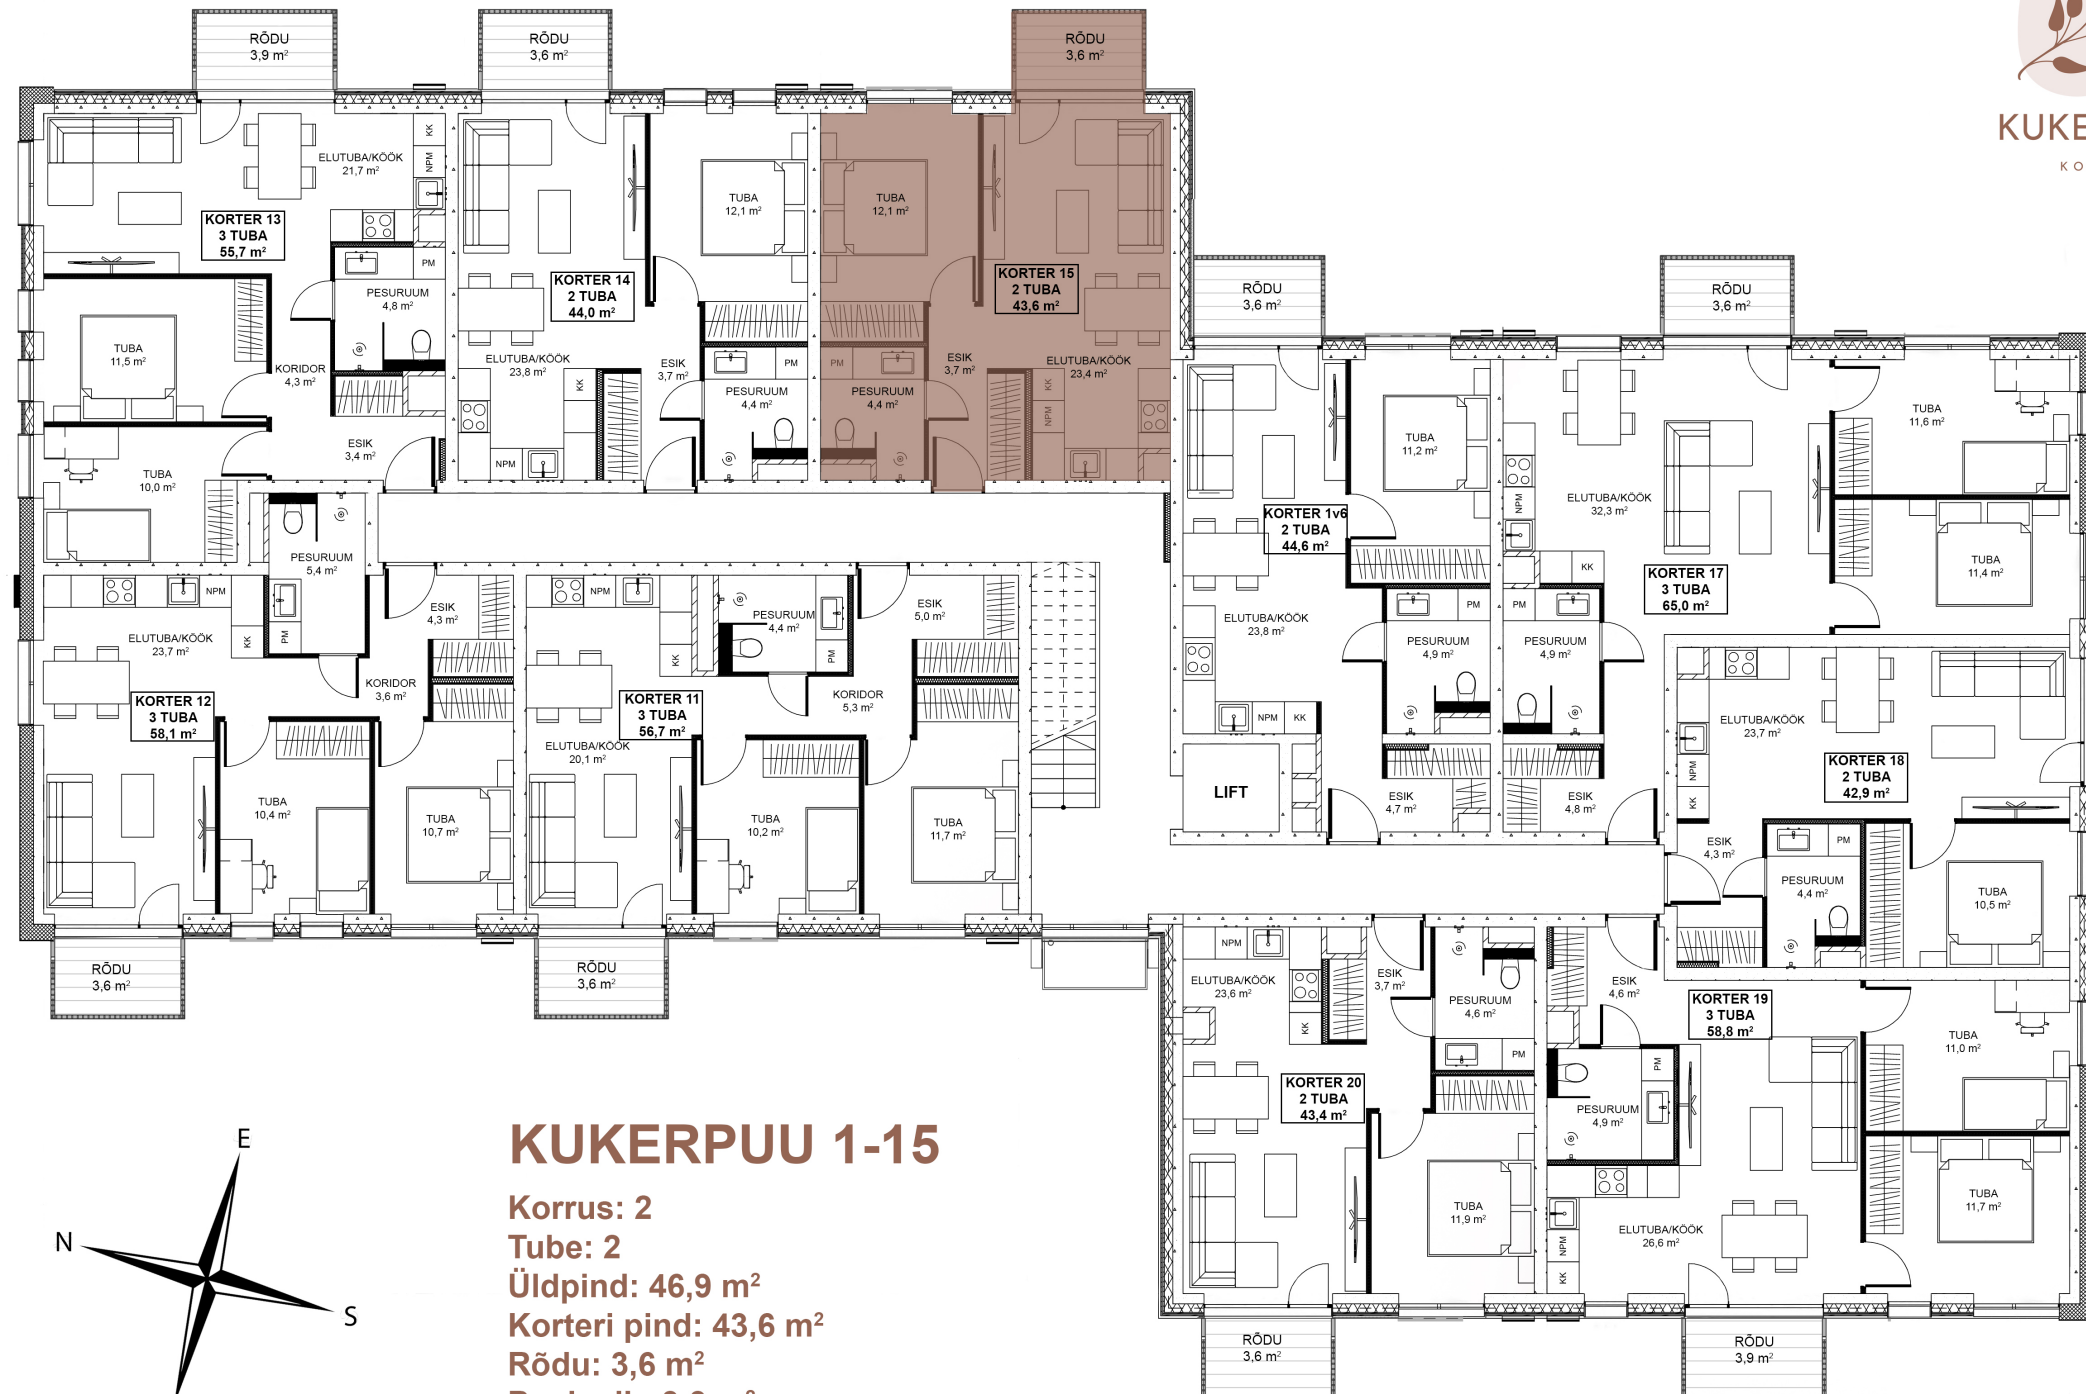

KUKERPUU

KODUD

Kukerpuu 1-15

Korrus: 2

Tube: 2

Üldpind: 46,9 m²

Korteri pind : 43,6 m²

Rõdu: 3,6 m²

Panipaik: 3,3 m²

KUKERPUU

KODUD

KUKERPUU 1-15

Korrus: 2

Tube: 2

Üldpind: 46,9 m²

Korteri pind: 43,6 m²

Rödu: 3,6 m²

Panipaik: 3,3 m²