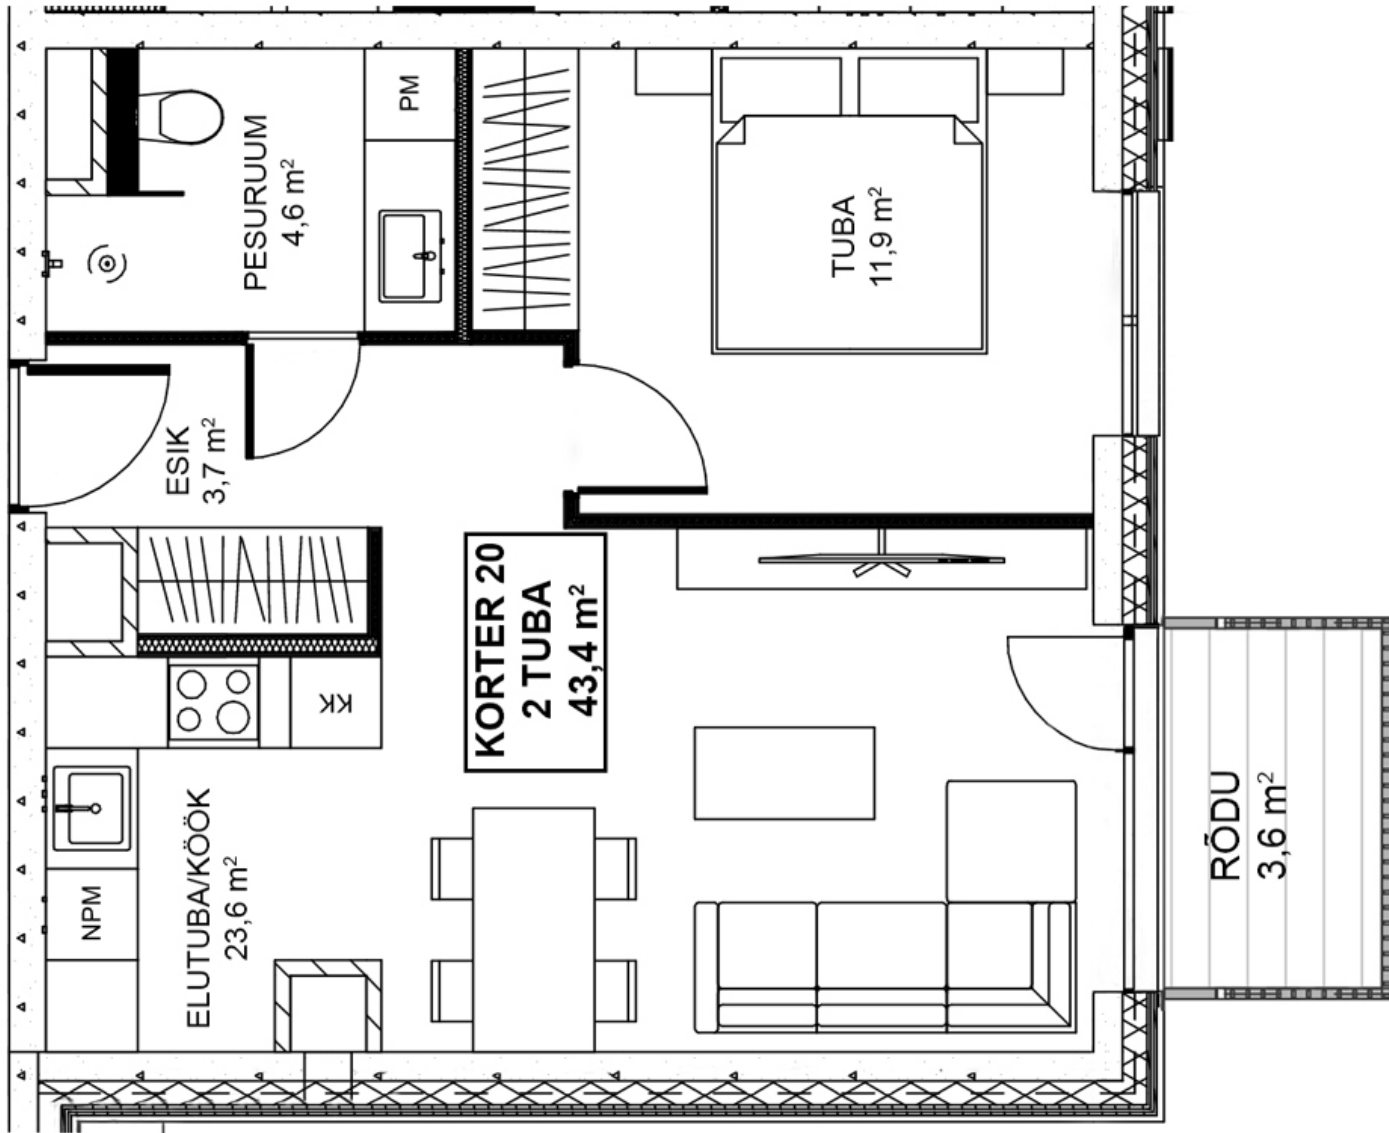

KUKERPUU

KODUD

Kukerpuu 1-20

Korrus: 2

Tube: 2

Üldpind: 46,7 m²

Korteri pind : 43,4 m²

Rõdu: 3,6 m²

Panipaik: 3,3 m²