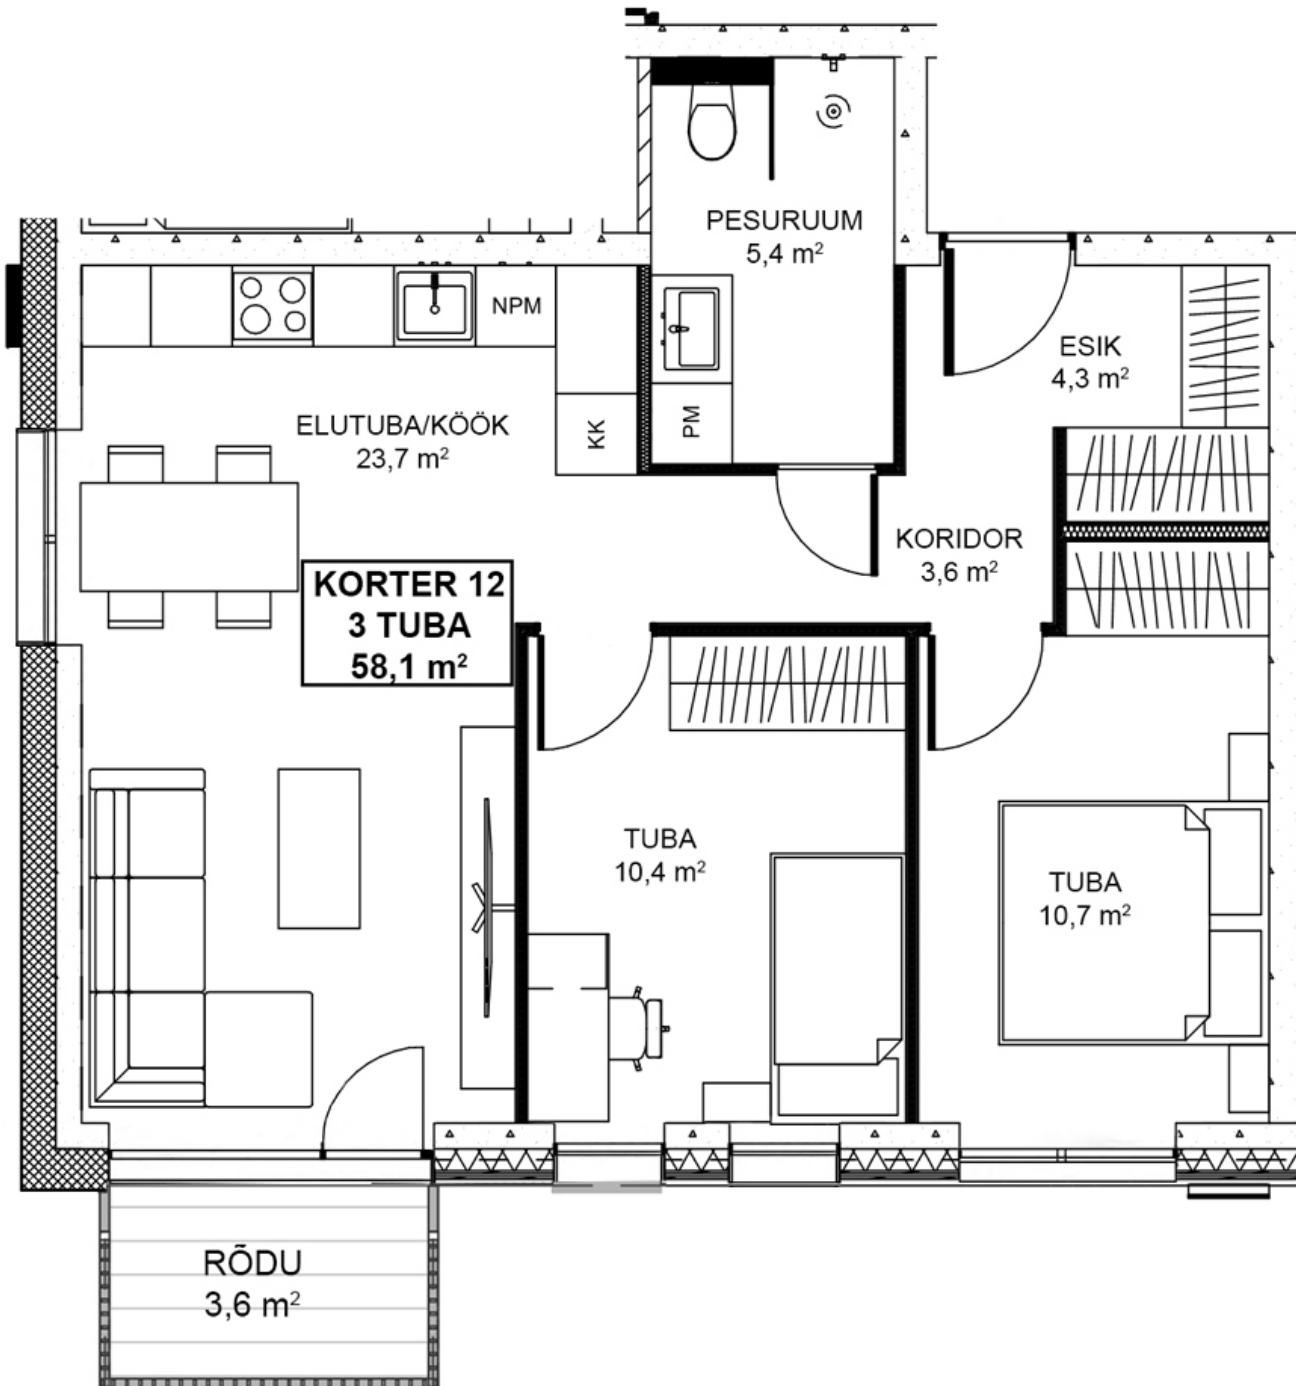

KUKERPUU

KODUD

Kukerpuu 1-12

Korrus: 2

Tube: 3

Üldpind: 61,9 m²

Korteri pind : 58,1 m²

Rõdu: 3,6 m²

Panipaik: 3,8 m²

KUKERPUU

KODUD

KUKERPUU 1-12

Korrus: 2

Tube: 3

Üldpind: 61,9 m²

Korteri pind: 58,1 m²

Rödu: 3,6 m²

Panipaik: 3,8 m²