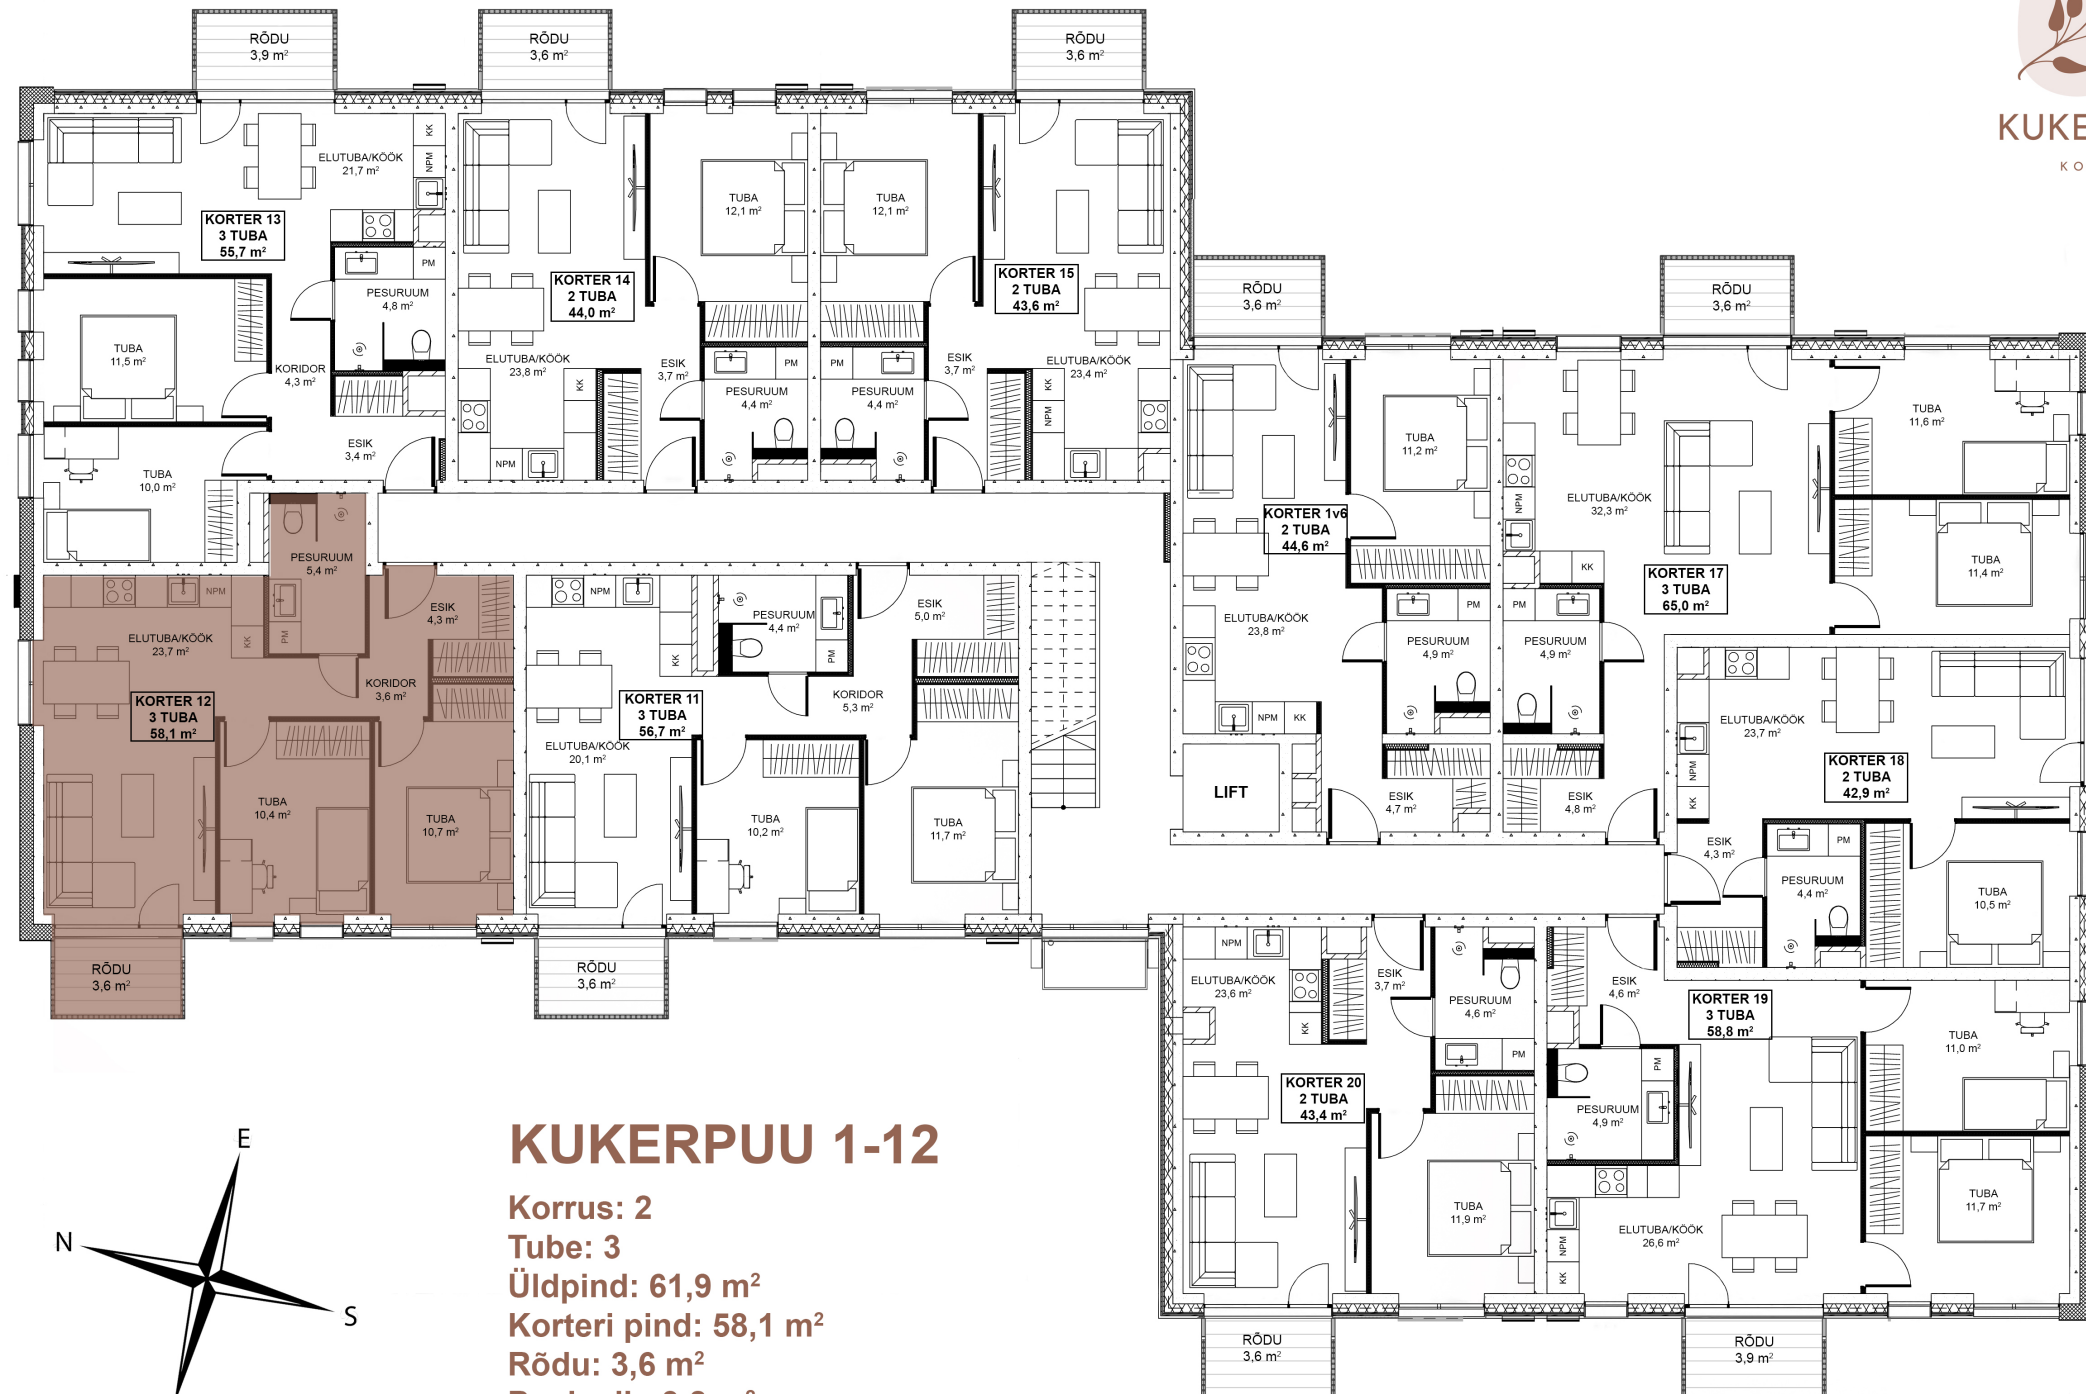

KUKERPUU

KODUD

Kukerpuu 1-12

Korrus: 2

Tube: 3

Üldpind: 61,9 m²

Korteri pind : 58,1 m²

Rõdu: 3,6 m²

Panipaik: 3,8 m²

KUKERPUU

KODUD

KUKERPUU 1-12

Korrus: 2

Tube: 3

Üldpind: 61,9 m²

Korteri pind: 58,1 m²

Rödu: 3,6 m²

Panipaik: 3,8 m²