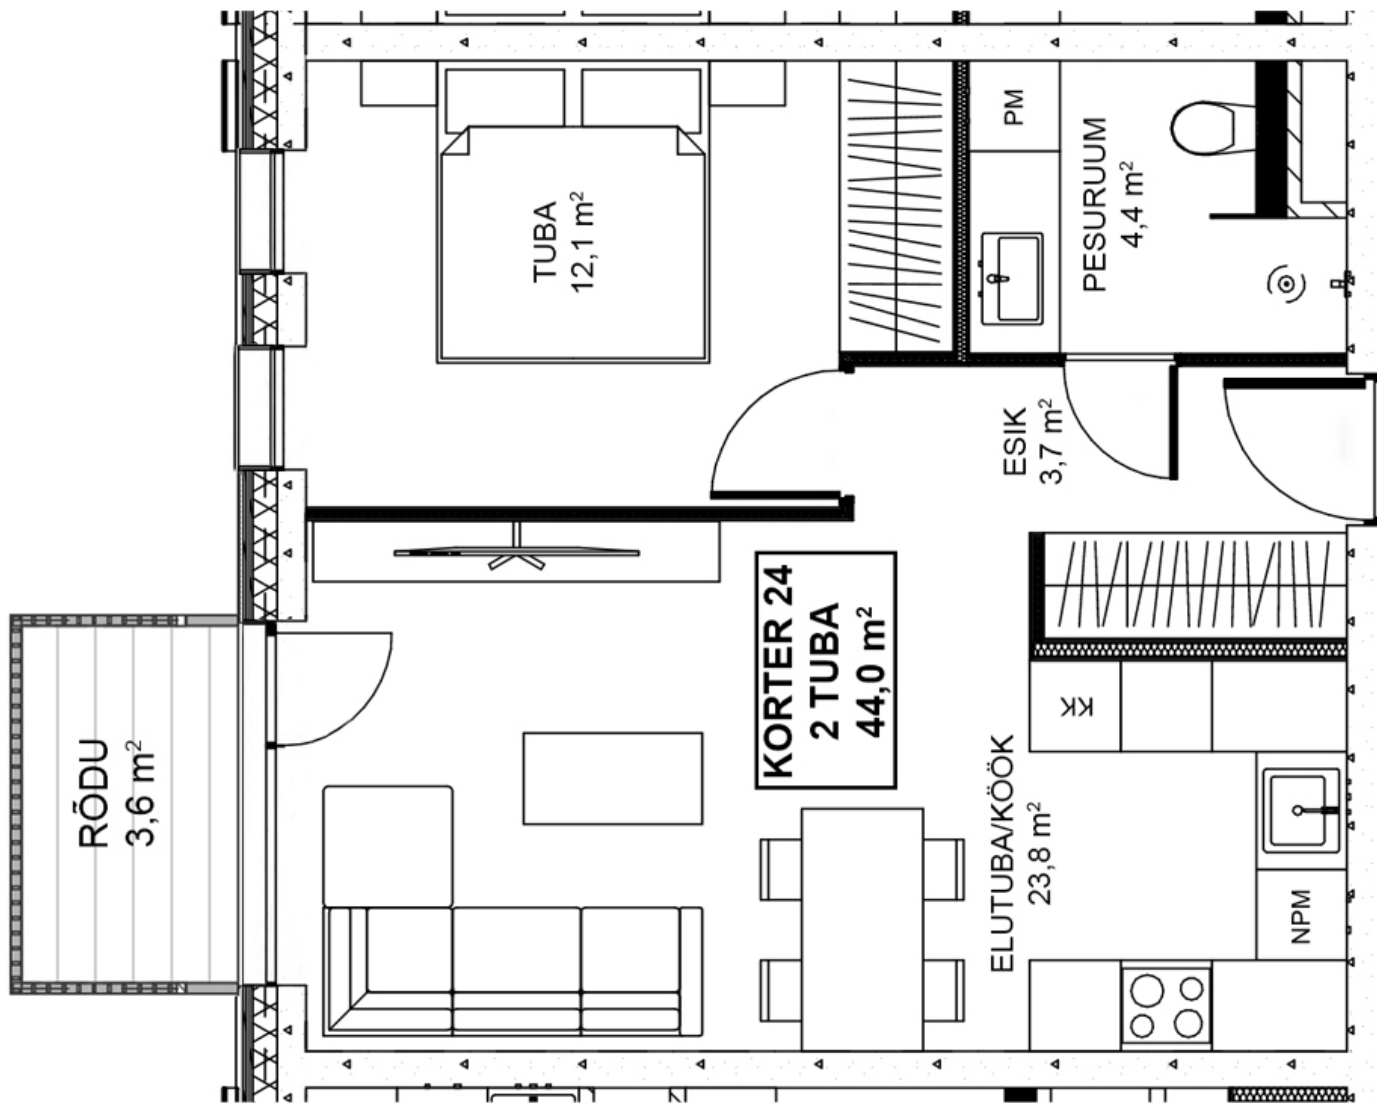

KUKERPUU

KODUD

Kukerpuu 1-24

Korrus: 3

Tube: 2

Üldpind: 47,7 m²

Korteri pind : 44,0 m²

Rõdu: 3,6 m²

Panipaik: 3,7 m²