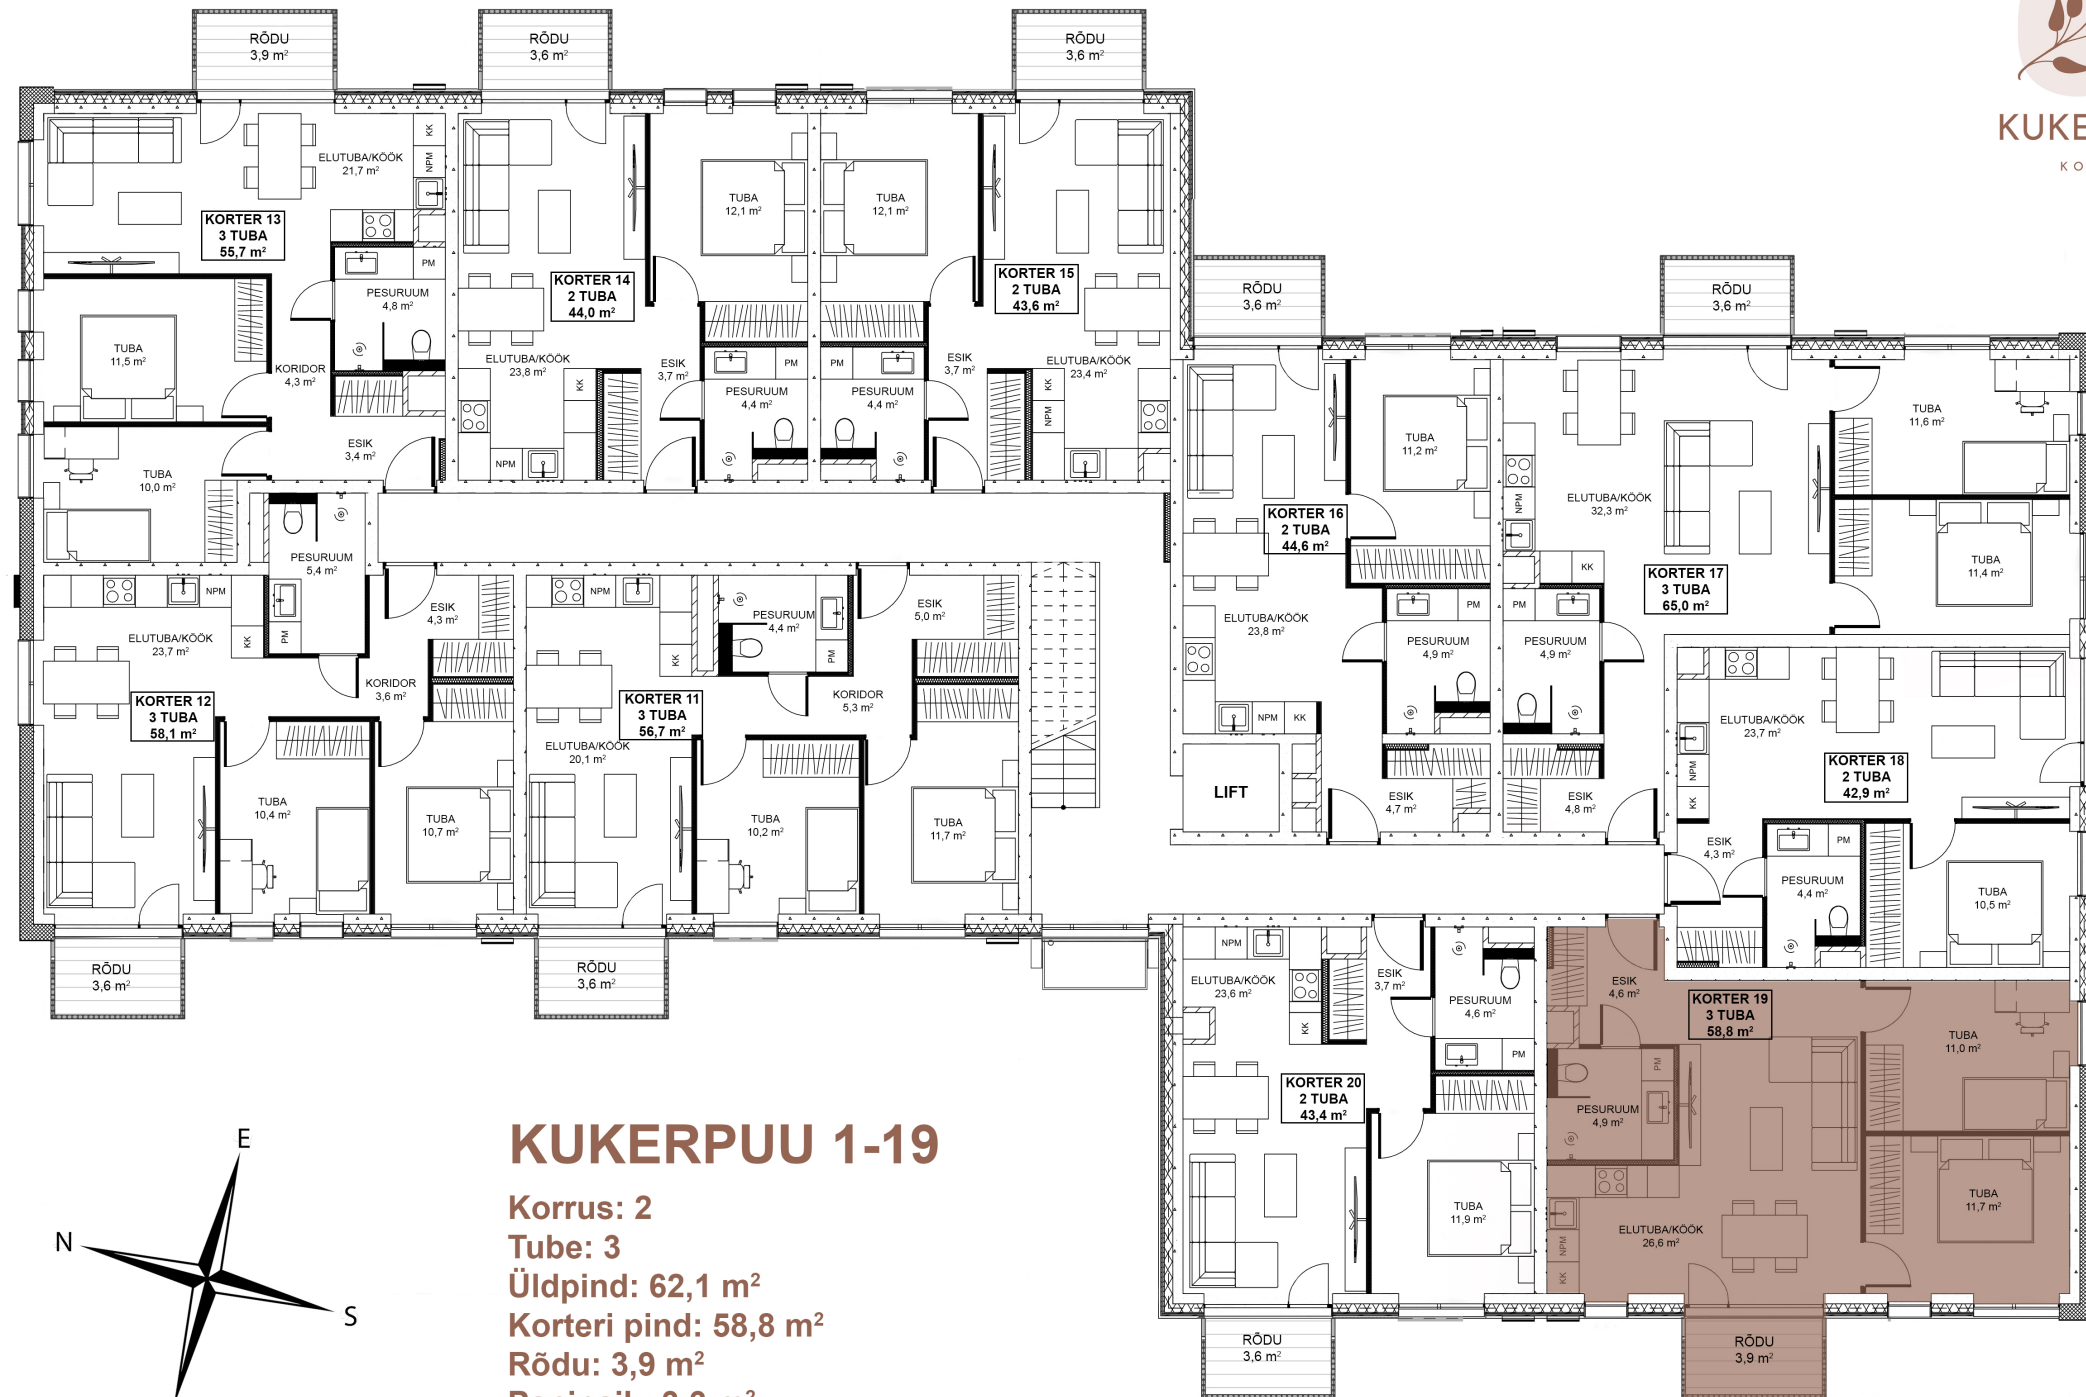

**KUKERPUU**

KODUD

## Kukerpuu 1-19

Korrus: 2

Tube: 3

Üldpind: 62,1 m<sup>2</sup>

Korteri pind : 58,8 m<sup>2</sup>

Rõdu: 3,9 m<sup>2</sup>

Panipaik: 3,3 m<sup>2</sup>

KUKERPUU

## KUKERPUU 1-19

Korrus: 2

Tube: 3

Üldpind: 62,1 m<sup>2</sup>

Korteri pind: 58,8 m<sup>2</sup>

Rödu: 3,9 m<sup>2</sup>

Panipaik: 3,3 m<sup>2</sup>