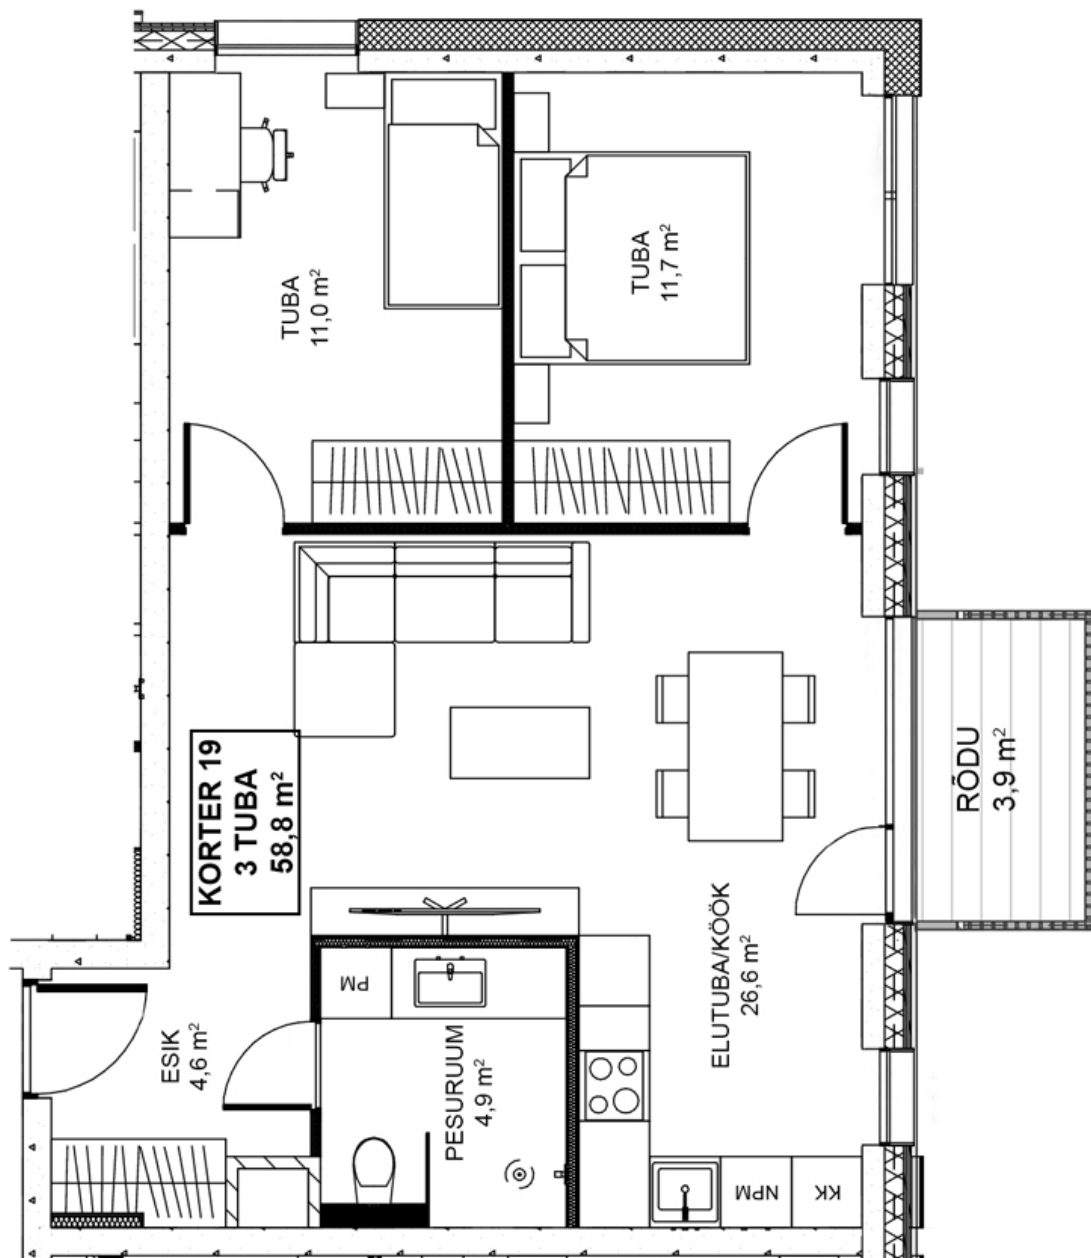

KUKERPUU

KODUD

Kukerpuu 1-19

Korrus: 2

Tube: 3

Üldpind: 62,1 m²

Korteri pind : 58,8 m²

Rõdu: 3,9 m²

Panipaik: 3,3 m²