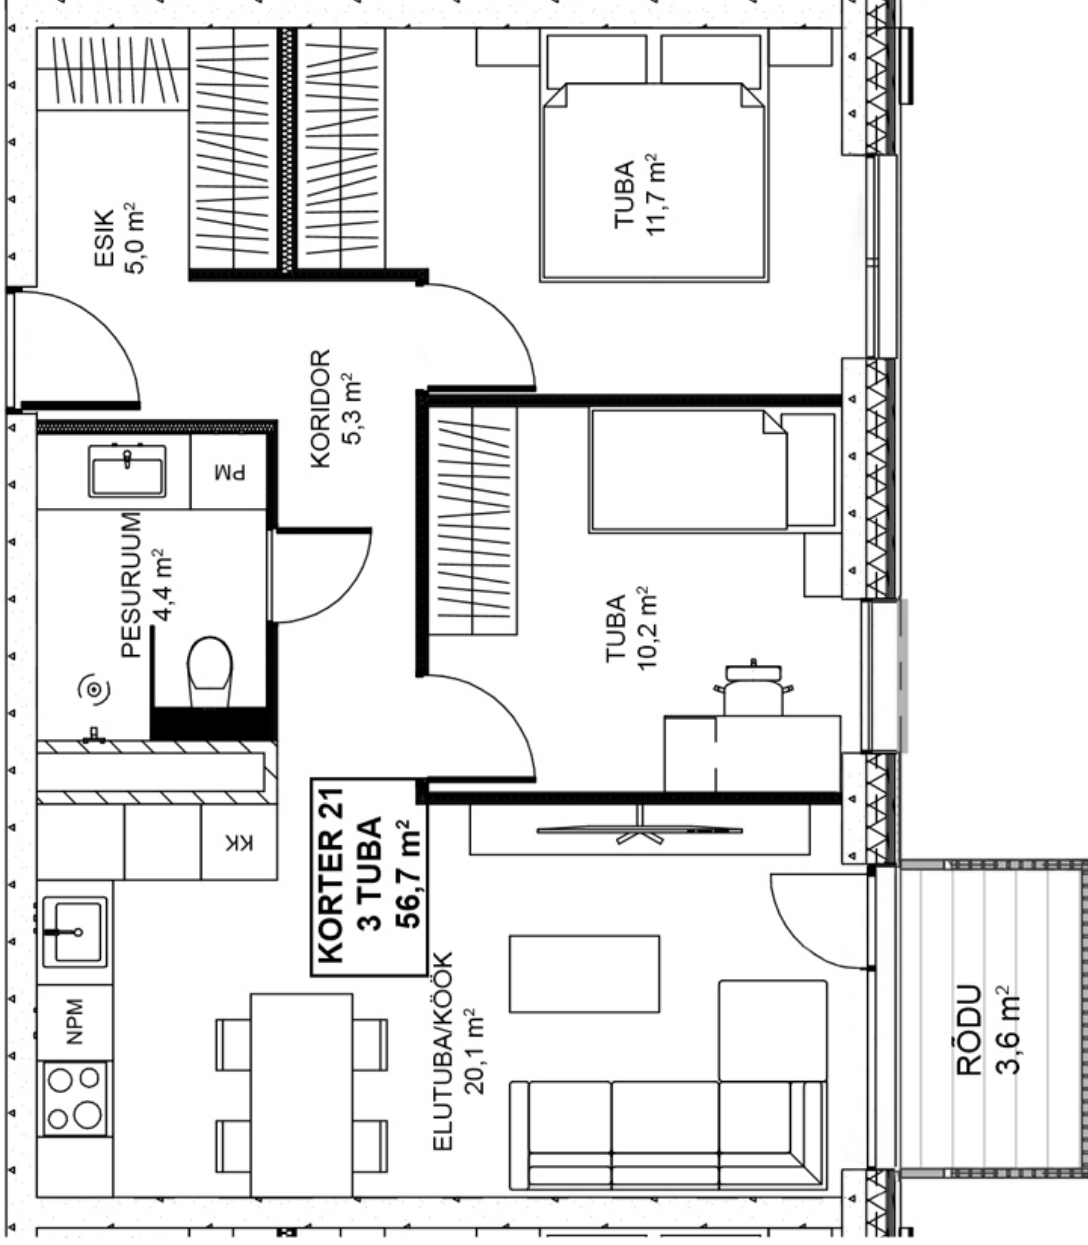

**KUKERPUU**

KODUD

# Kukerpuu 1-21

Korrus: 3

Tube: 2

Üldpind: 60,0 m<sup>2</sup>

Korteri pind : 56,7 m<sup>2</sup>

Rõdu: 3,6 m<sup>2</sup>

Panipaik: 3,3 m<sup>2</sup>