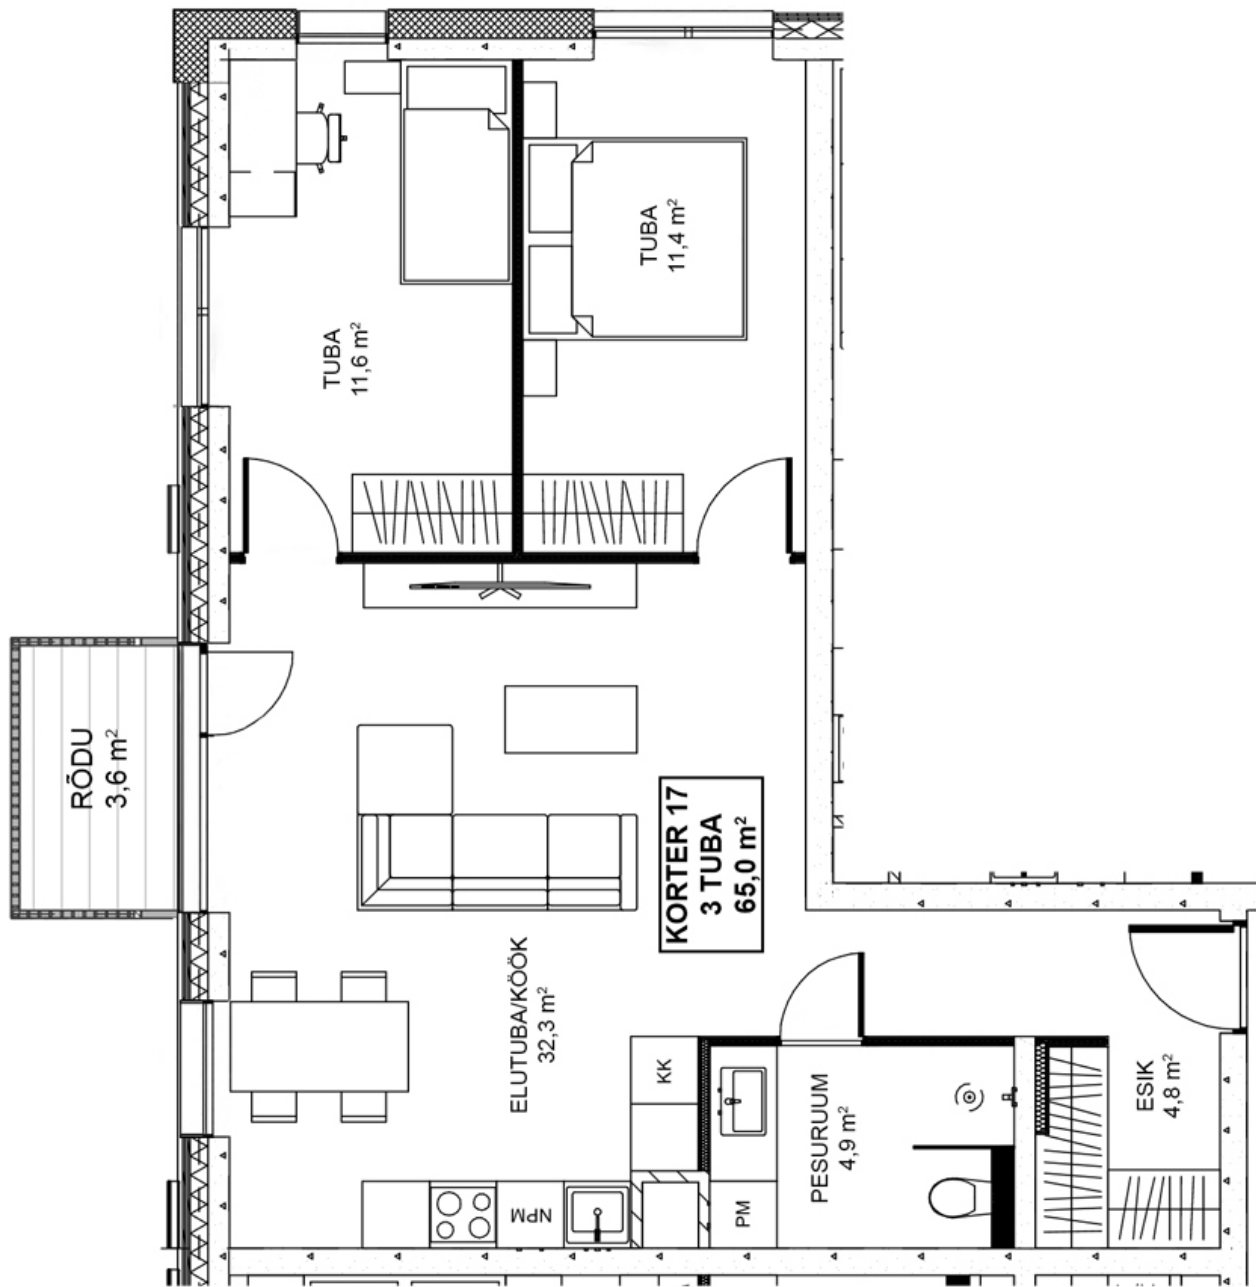

KUKERPUU

KODUD

Kukerpuu 1-17

Korrus: 2

Tube: 3

Üldpind: 68,3 m²

Korteri pind : 65,0 m²

Rõdu: 3,6 m²

Panipaik: 3,3 m²