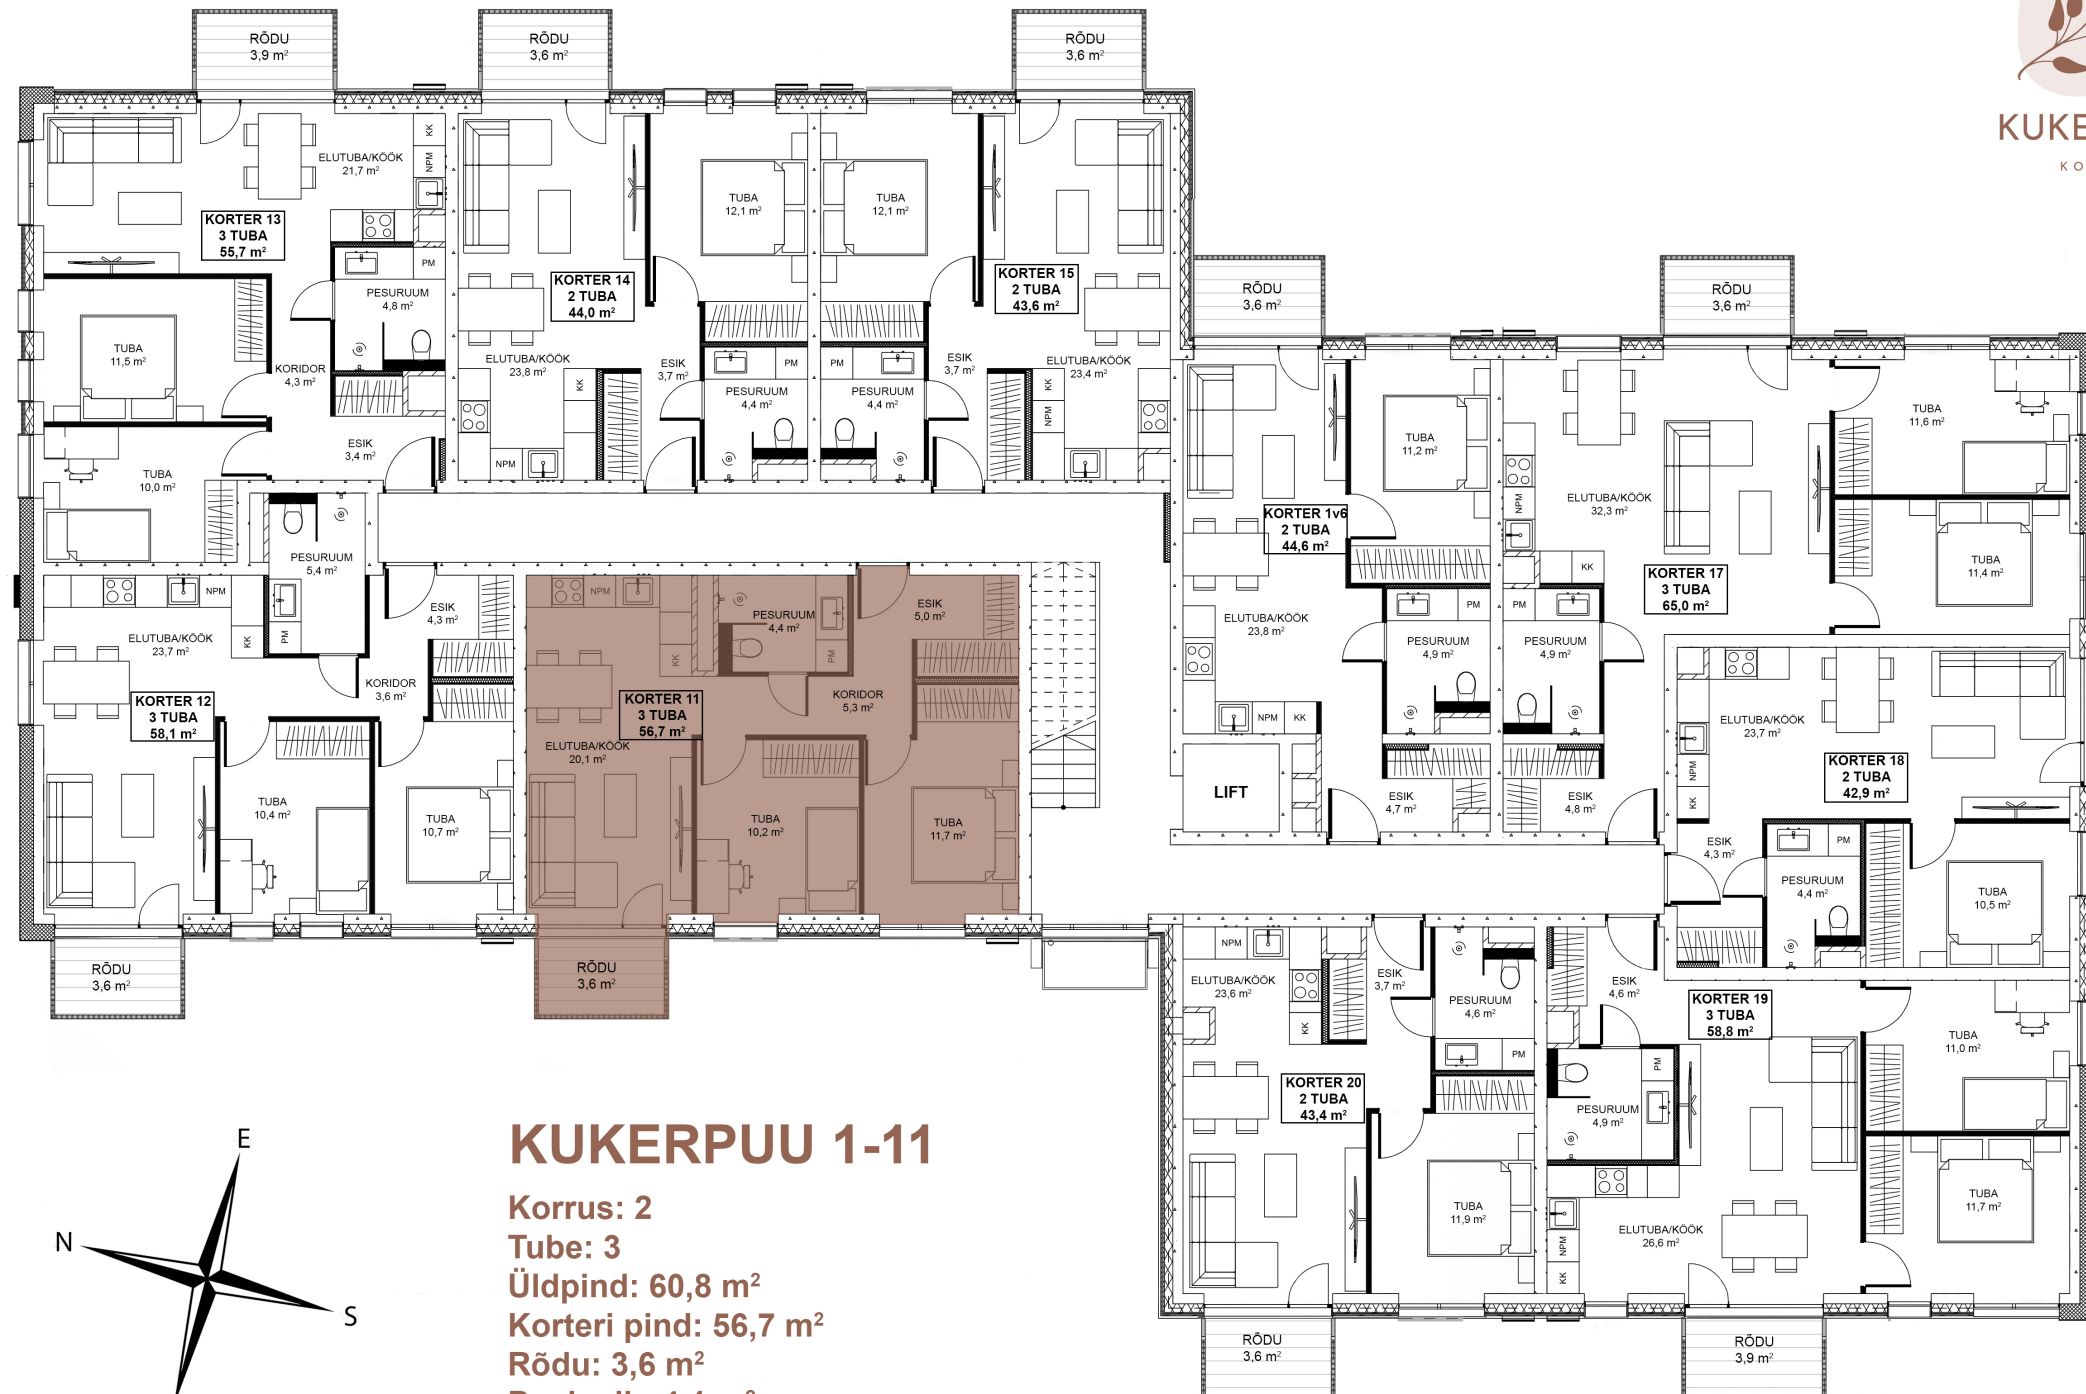

KUKERPUU

KODUD

Kukerpuu 1-11

Korrus: 2

Tube: 3

Üldpind: 60,8 m²

Korteri pind : 56,7 m²

Rõdu: 3,6 m²

Panipaik: 4,1 m²

KUKERPUU

KODUD

KUKERPUU 1-11

Korrus: 2

Tube: 3

Üldpind: 60,8 m²

Korteri pind: 56,7 m²

Rödu: 3,6 m²

Panipaik: 4,1 m²