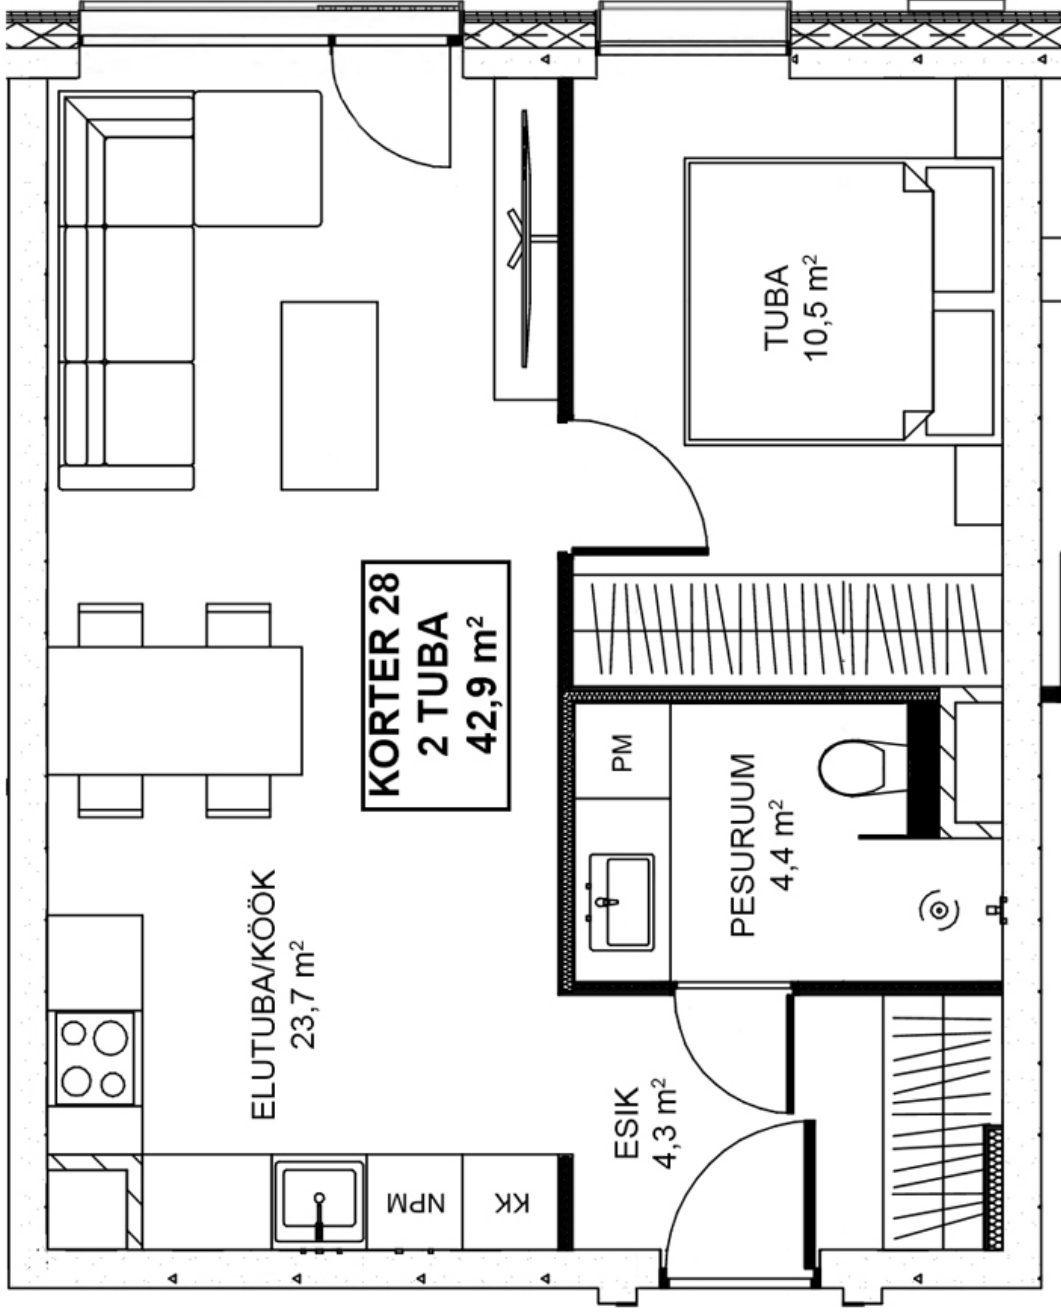

KUKERPUU

KODUD

Kukerpuu 1-28

Korrus: 3

Tube: 2

Üldpind: 46,7 m²

Korteri pind : 42,9 m²

Panipaik: 3,8 m²