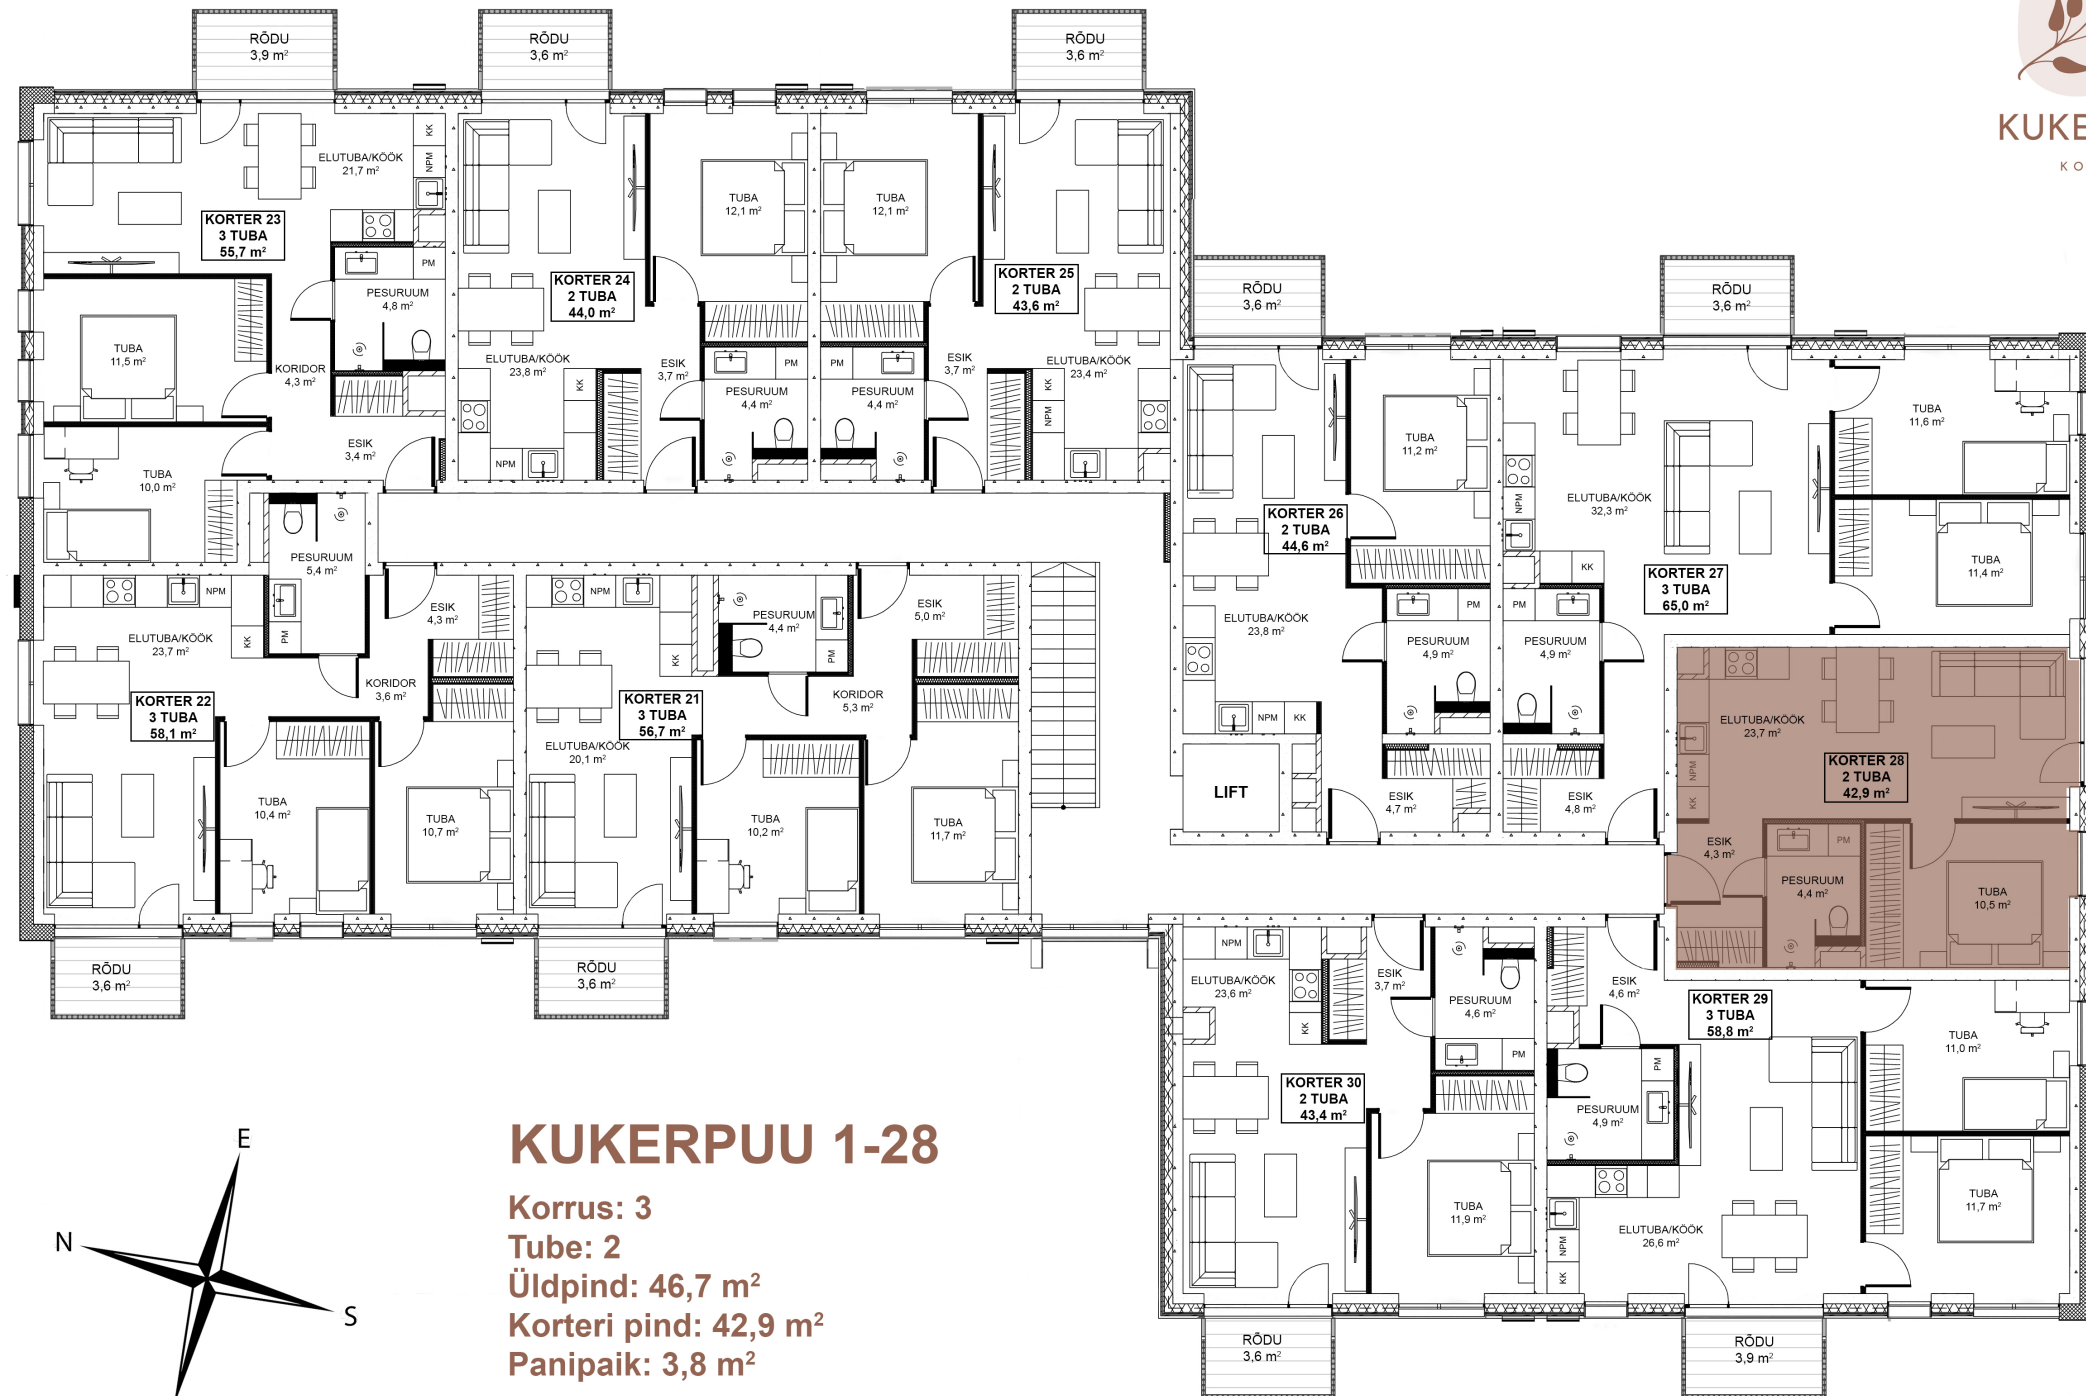

KUKERPUU

KODUD

Kukerpuu 1-28

Korrus: 3

Tube: 2

Üldpind: 46,7 m²

Korteri pind : 42,9 m²

Panipaik: 3,8 m²

KUKERPUU

KODUD

KUKERPUU 1-28

Korrus: 3

Tube: 2

Üldpind: 46,7 m²

Korteri pind: 42,9 m²

Panipaik: 3,8 m²