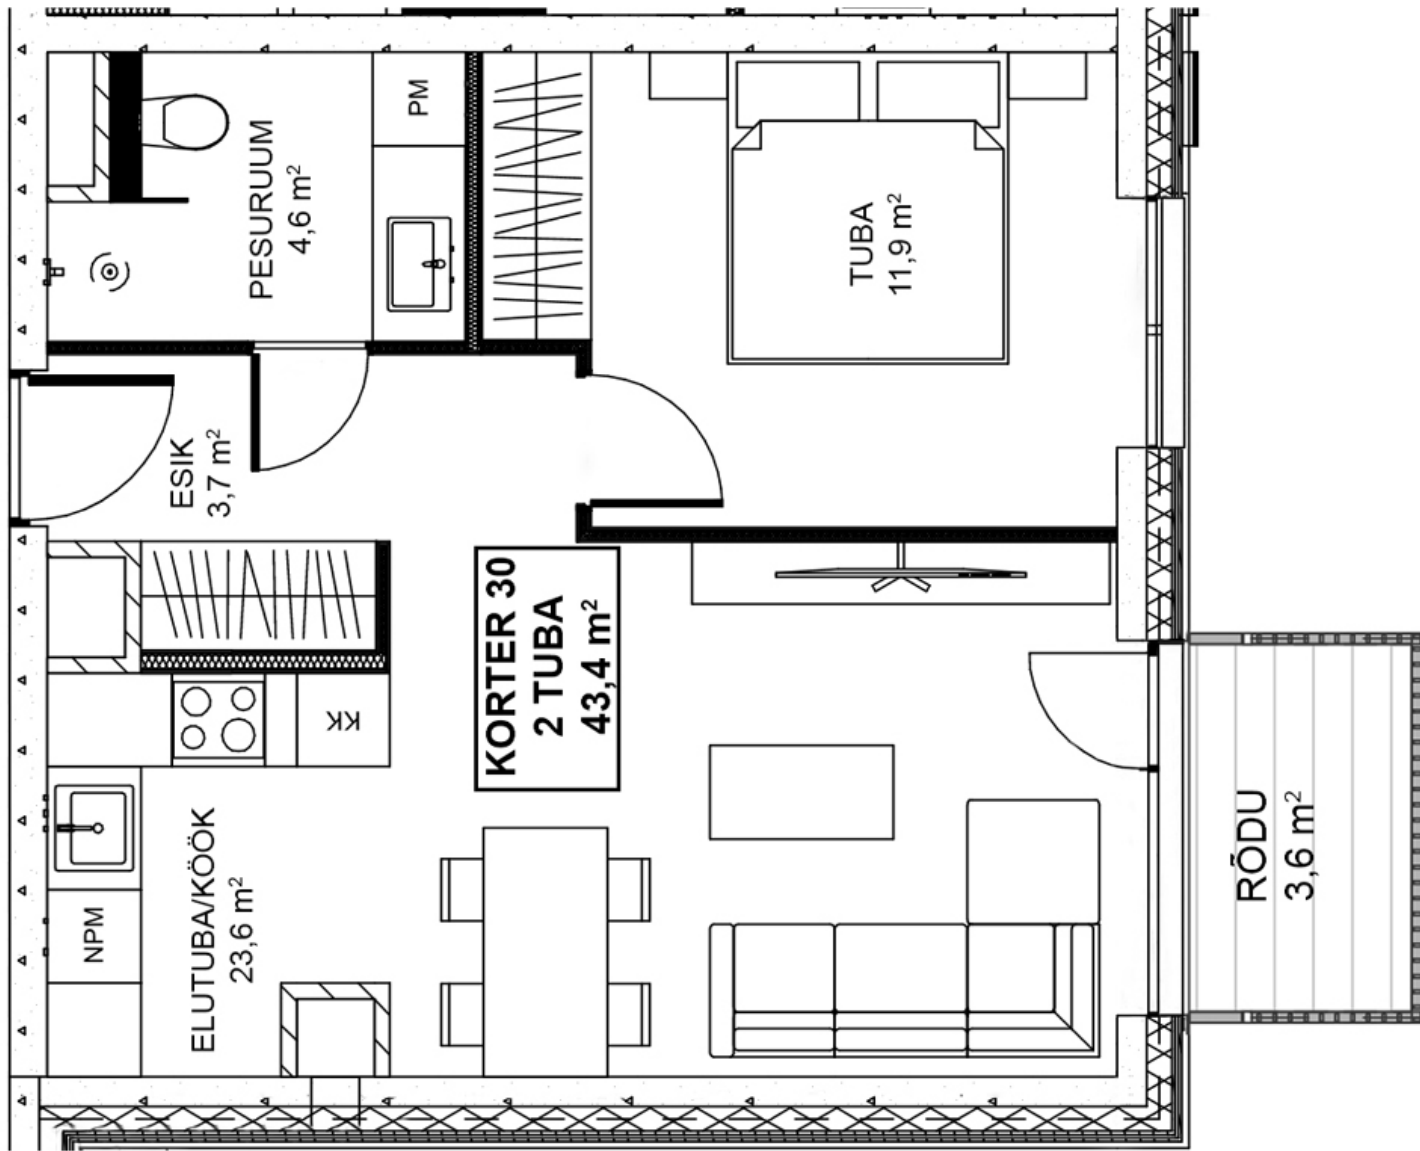

KUKERPUU

KODUD

Kukerpuu 1-30

Korrus: 3

Tube: 2

Üldpind: 47,2 m²

Korteri pind : 43,4 m²

Rõdu: 3,6 m²

Panipaik: 3,8 m²