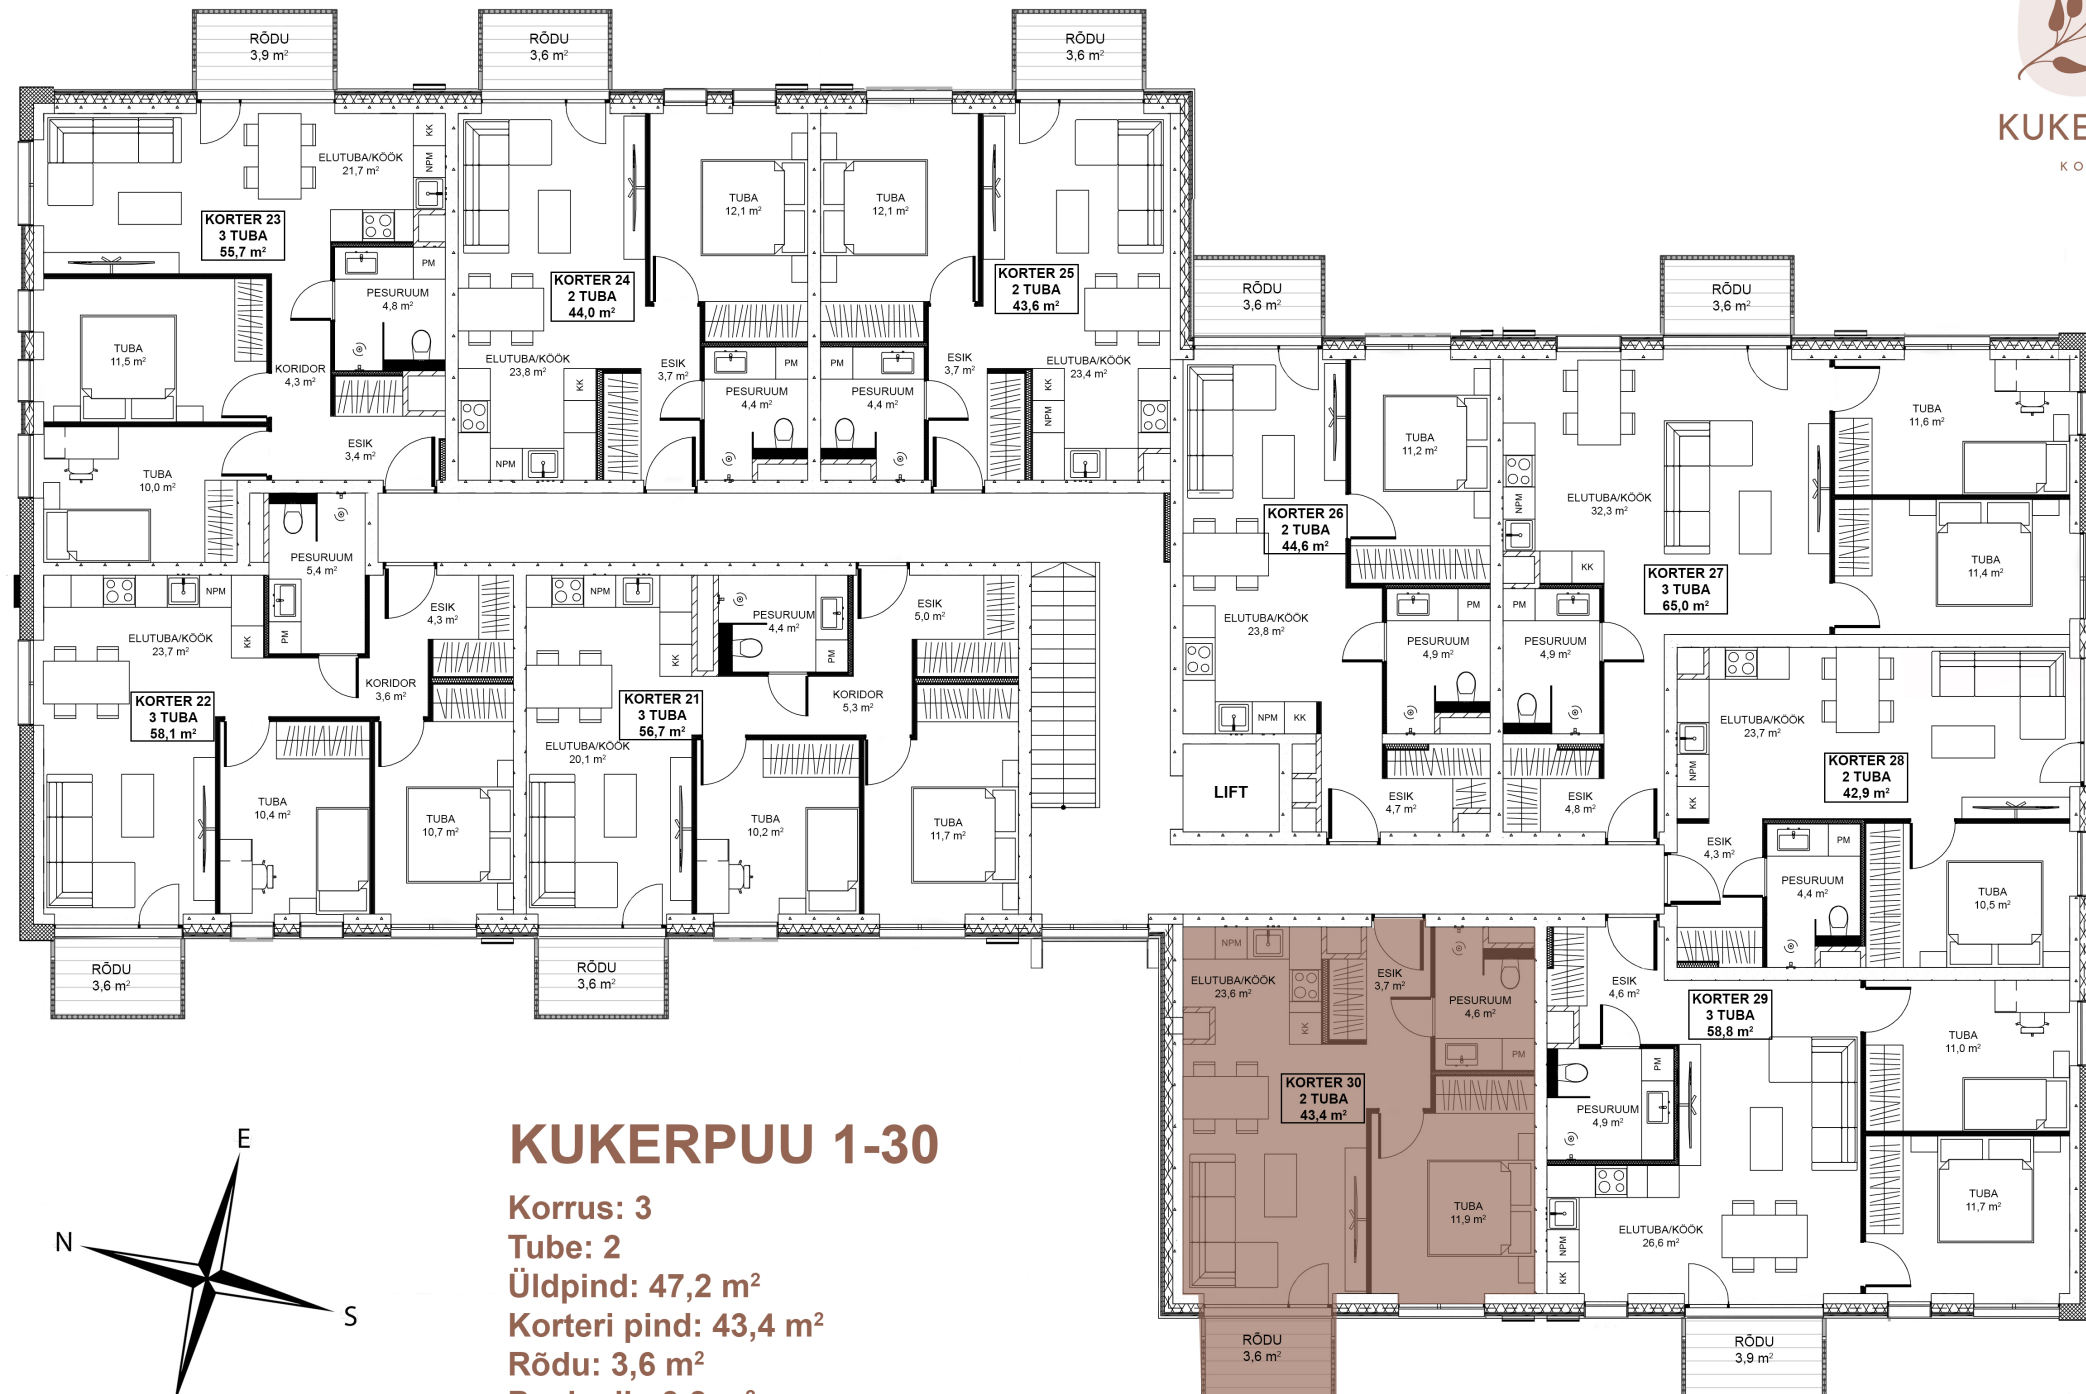

**KUKERPUU**

KODUD

## Kukerpuu 1-30

Korrus: 3

Tube: 2

Üldpind: 47,2 m<sup>2</sup>

Korteri pind : 43,4 m<sup>2</sup>

Rõdu: 3,6 m<sup>2</sup>

Panipaik: 3,8 m<sup>2</sup>

KUKERPUU

## KUKERPUU 1-30

Korrus: 3

Tube: 2

Üldpind: 47,2 m<sup>2</sup>

Korteri pind: 43,4 m<sup>2</sup>

Rödu: 3,6 m<sup>2</sup>

Panipaik: 3,8 m<sup>2</sup>