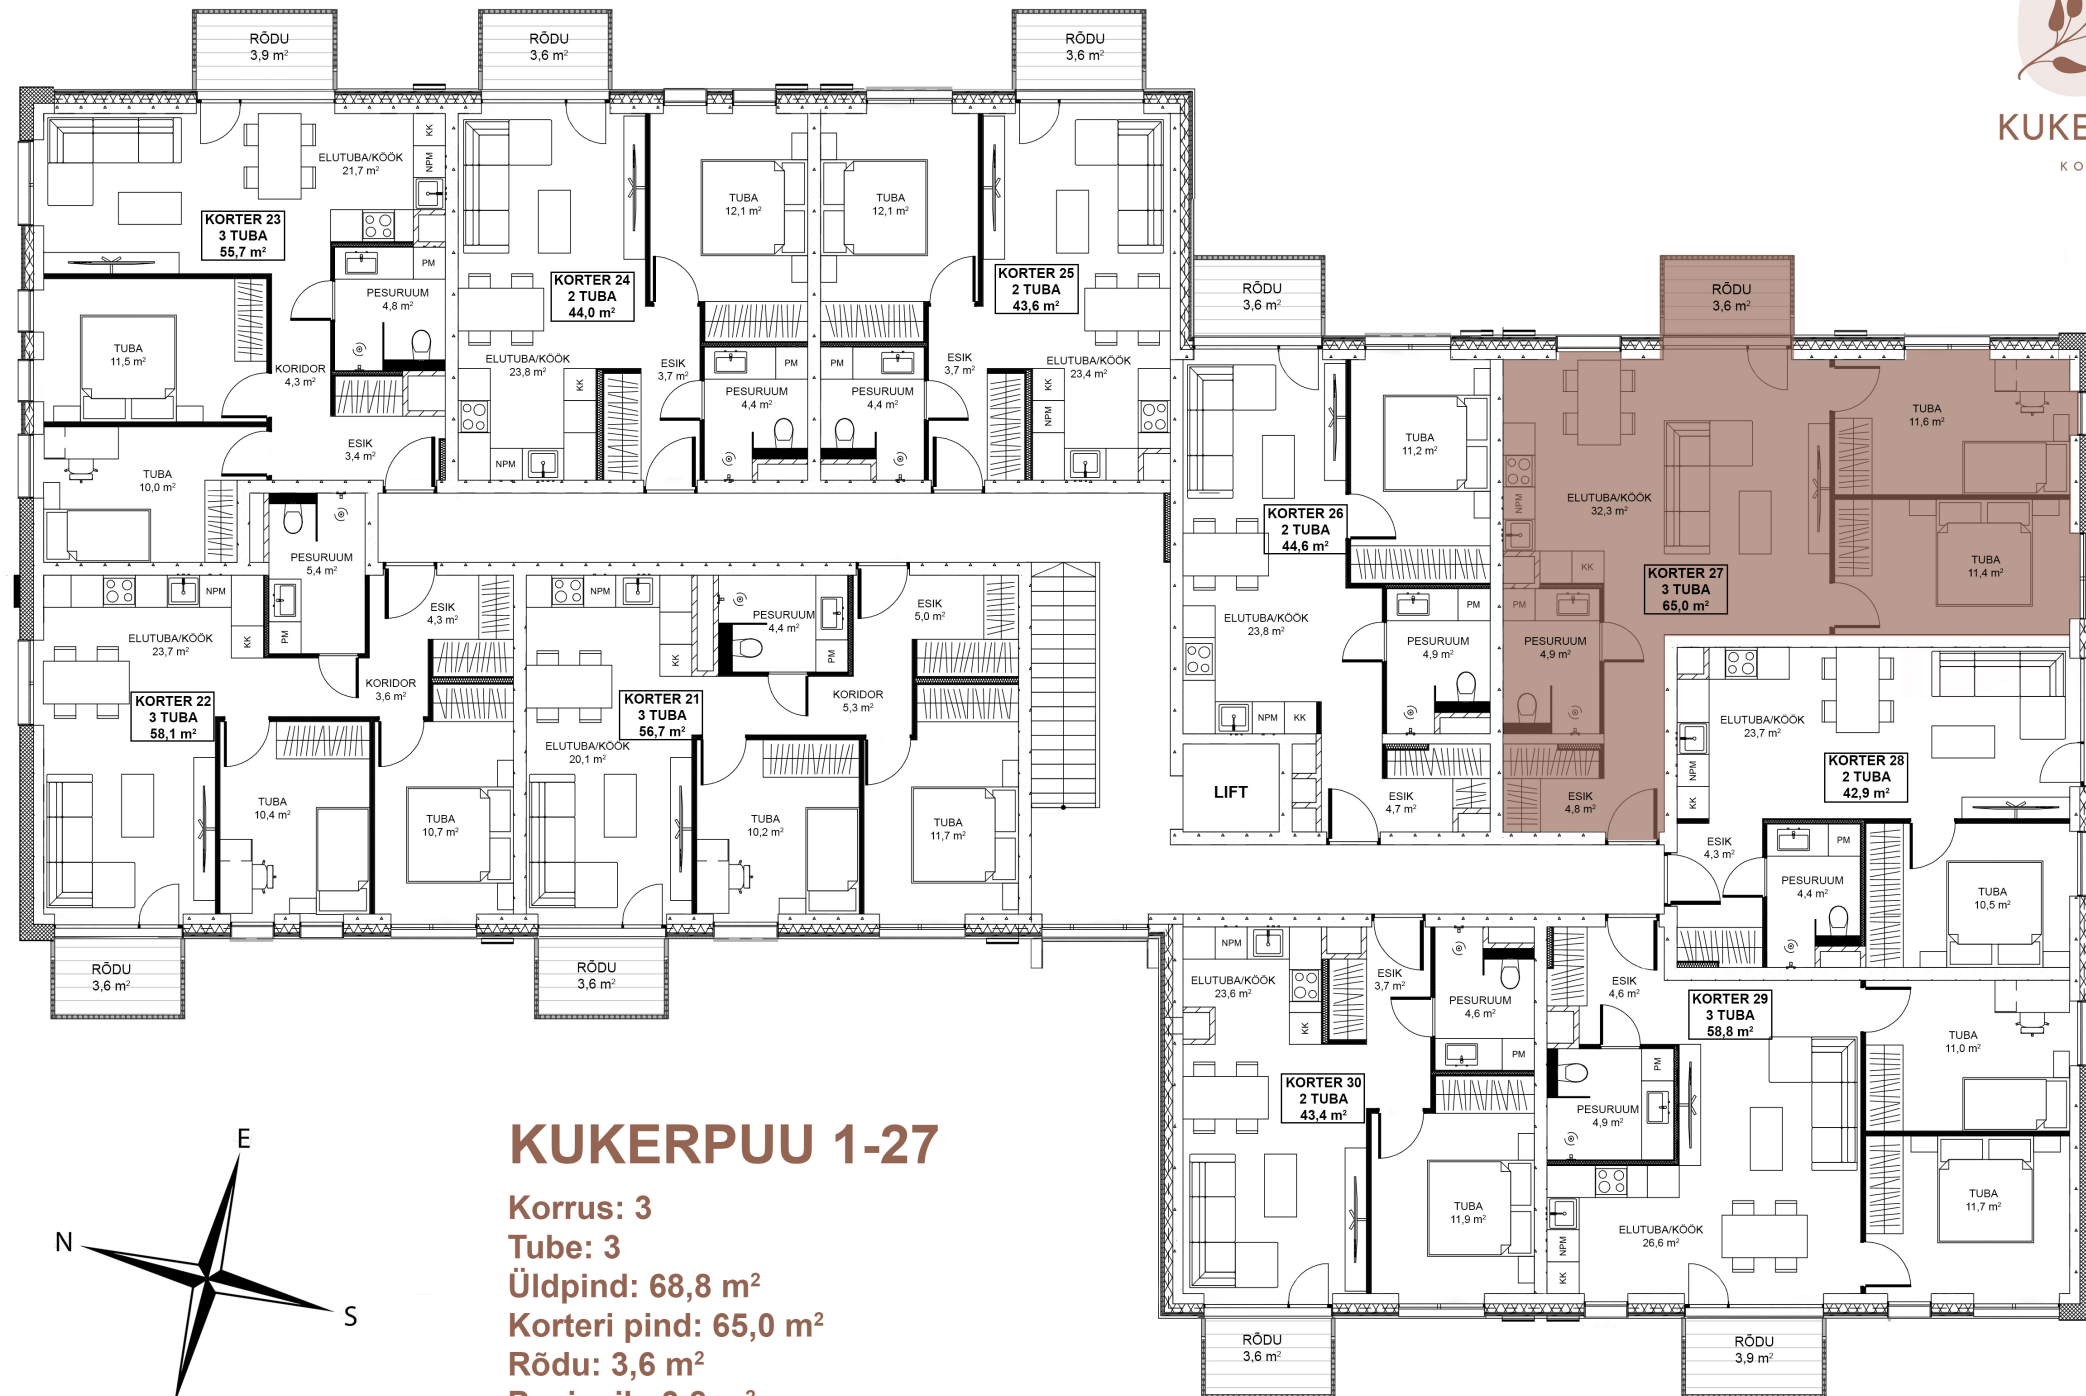

KUKERPUU

KODUD

Kukerpuu 1-27

Korrus: 3

Tube: 3

Üldpind: 68,8 m²

Korteri pind : 65,0 m²

Rõdu: 3,6 m²

Panipaik: 3,8 m²

KUKERPUU

KODUD

KUKERPUU 1-27

Korrus: 3

Tube: 3

Üldpind: 68,8 m²

Korteri pind: 65,0 m²

Rödu: 3,6 m²

Panipaik: 3,8 m²