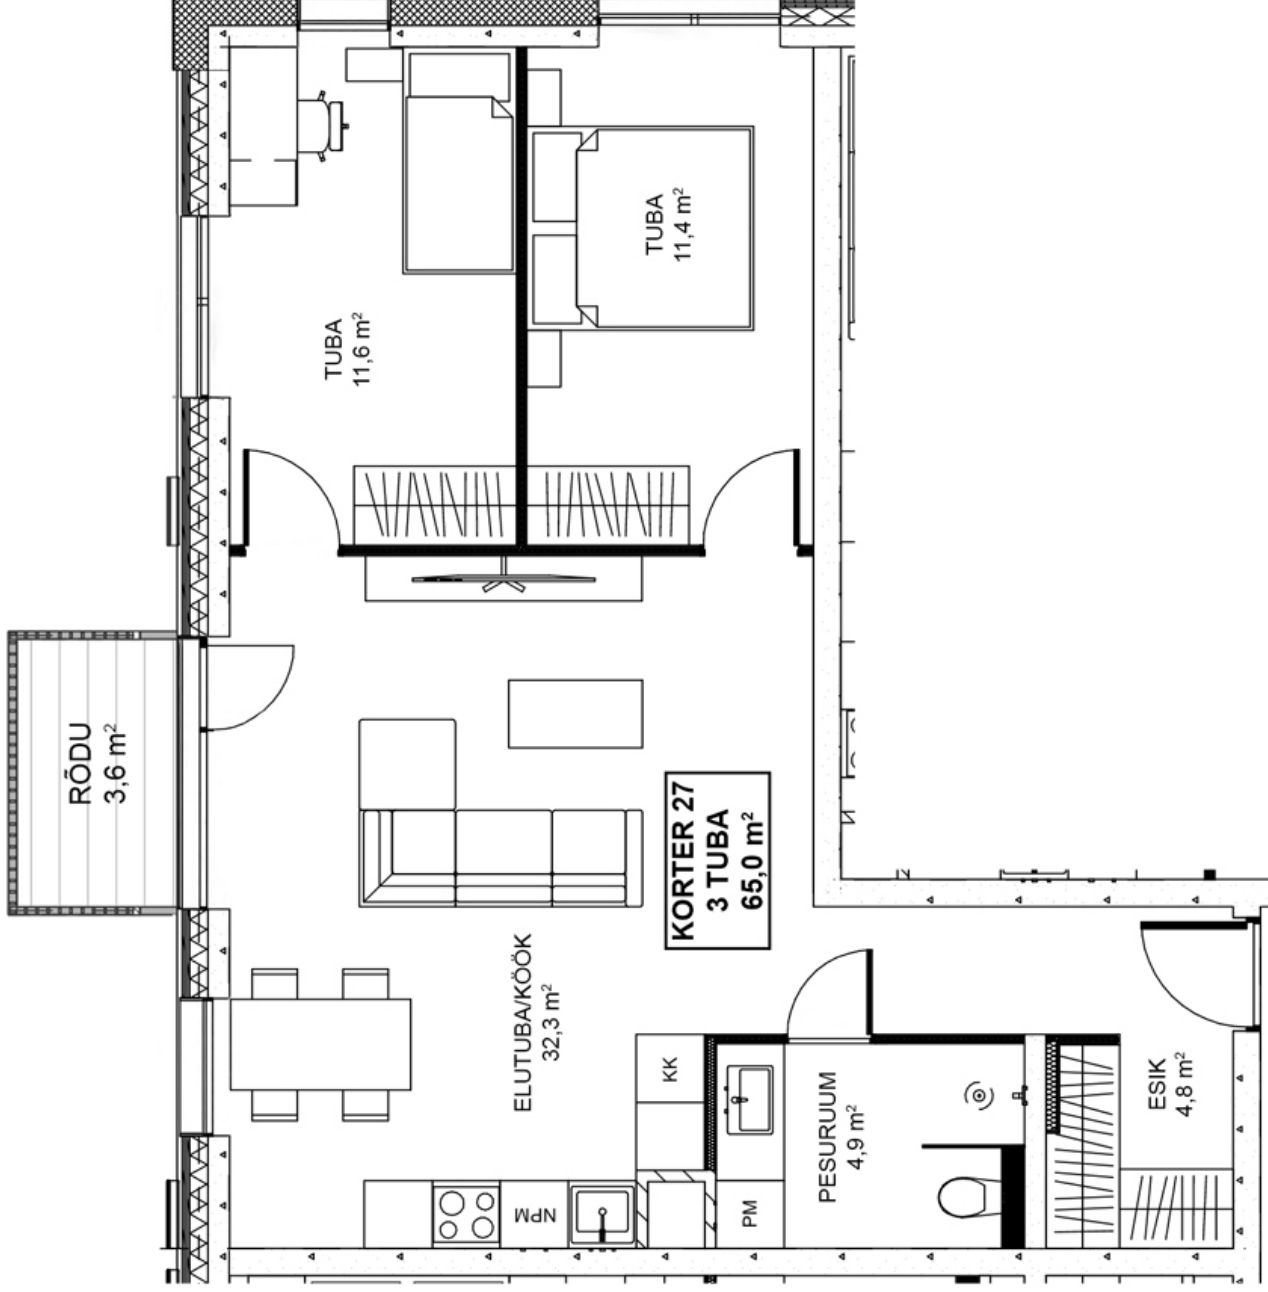

**KUKERPUU**

KODUD

# Kukerpuu 1-27

Korrus: 3

Tube: 3

Üldpind: 68,8 m<sup>2</sup>

Korteri pind : 65,0 m<sup>2</sup>

Rõdu: 3,6 m<sup>2</sup>

Panipaik: 3,8 m<sup>2</sup>