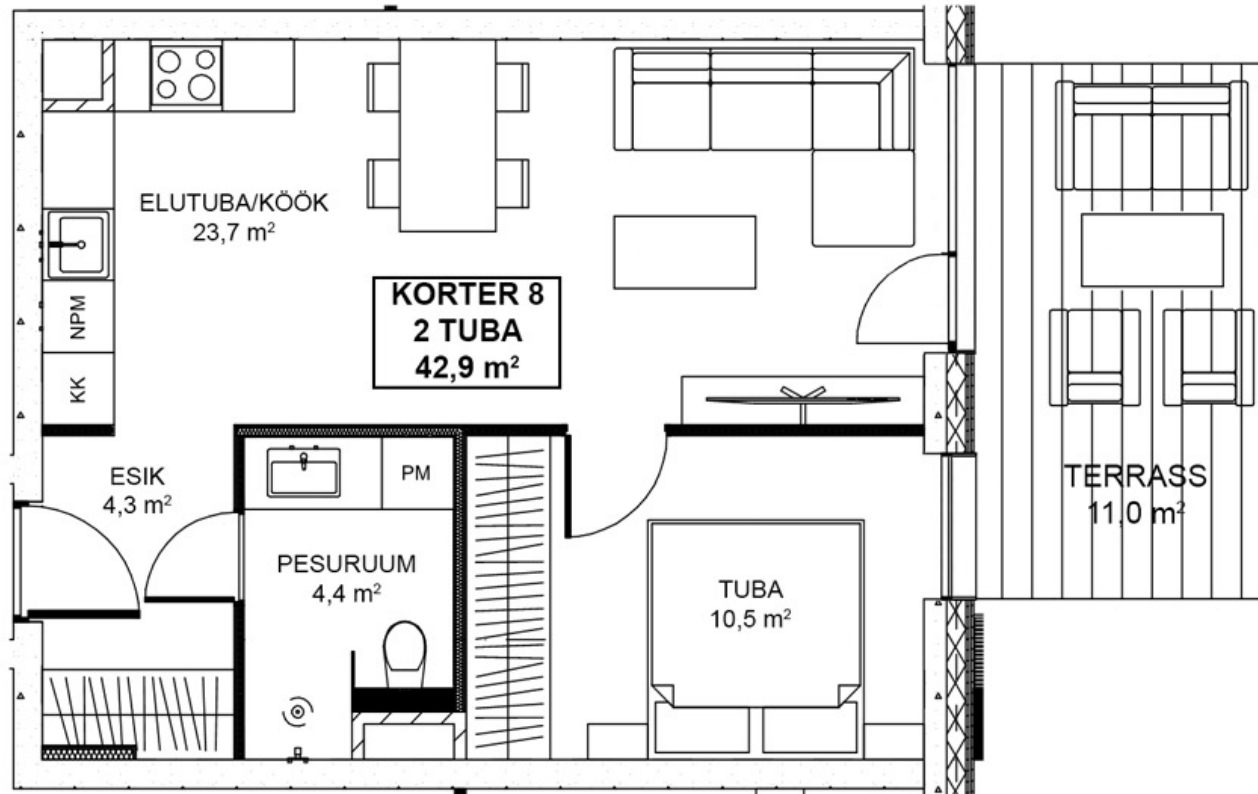

**KUKERPUU**

KODUD

## Kukerpuu 1-8

Korrus: 1

Tube: 2

Üldpind: 46,3 m<sup>2</sup>

Korteri pind : 42,9 m<sup>2</sup>

Terrass: 11,0 m<sup>2</sup>

Panipaik: 3,4 m<sup>2</sup>

KUKERPUU