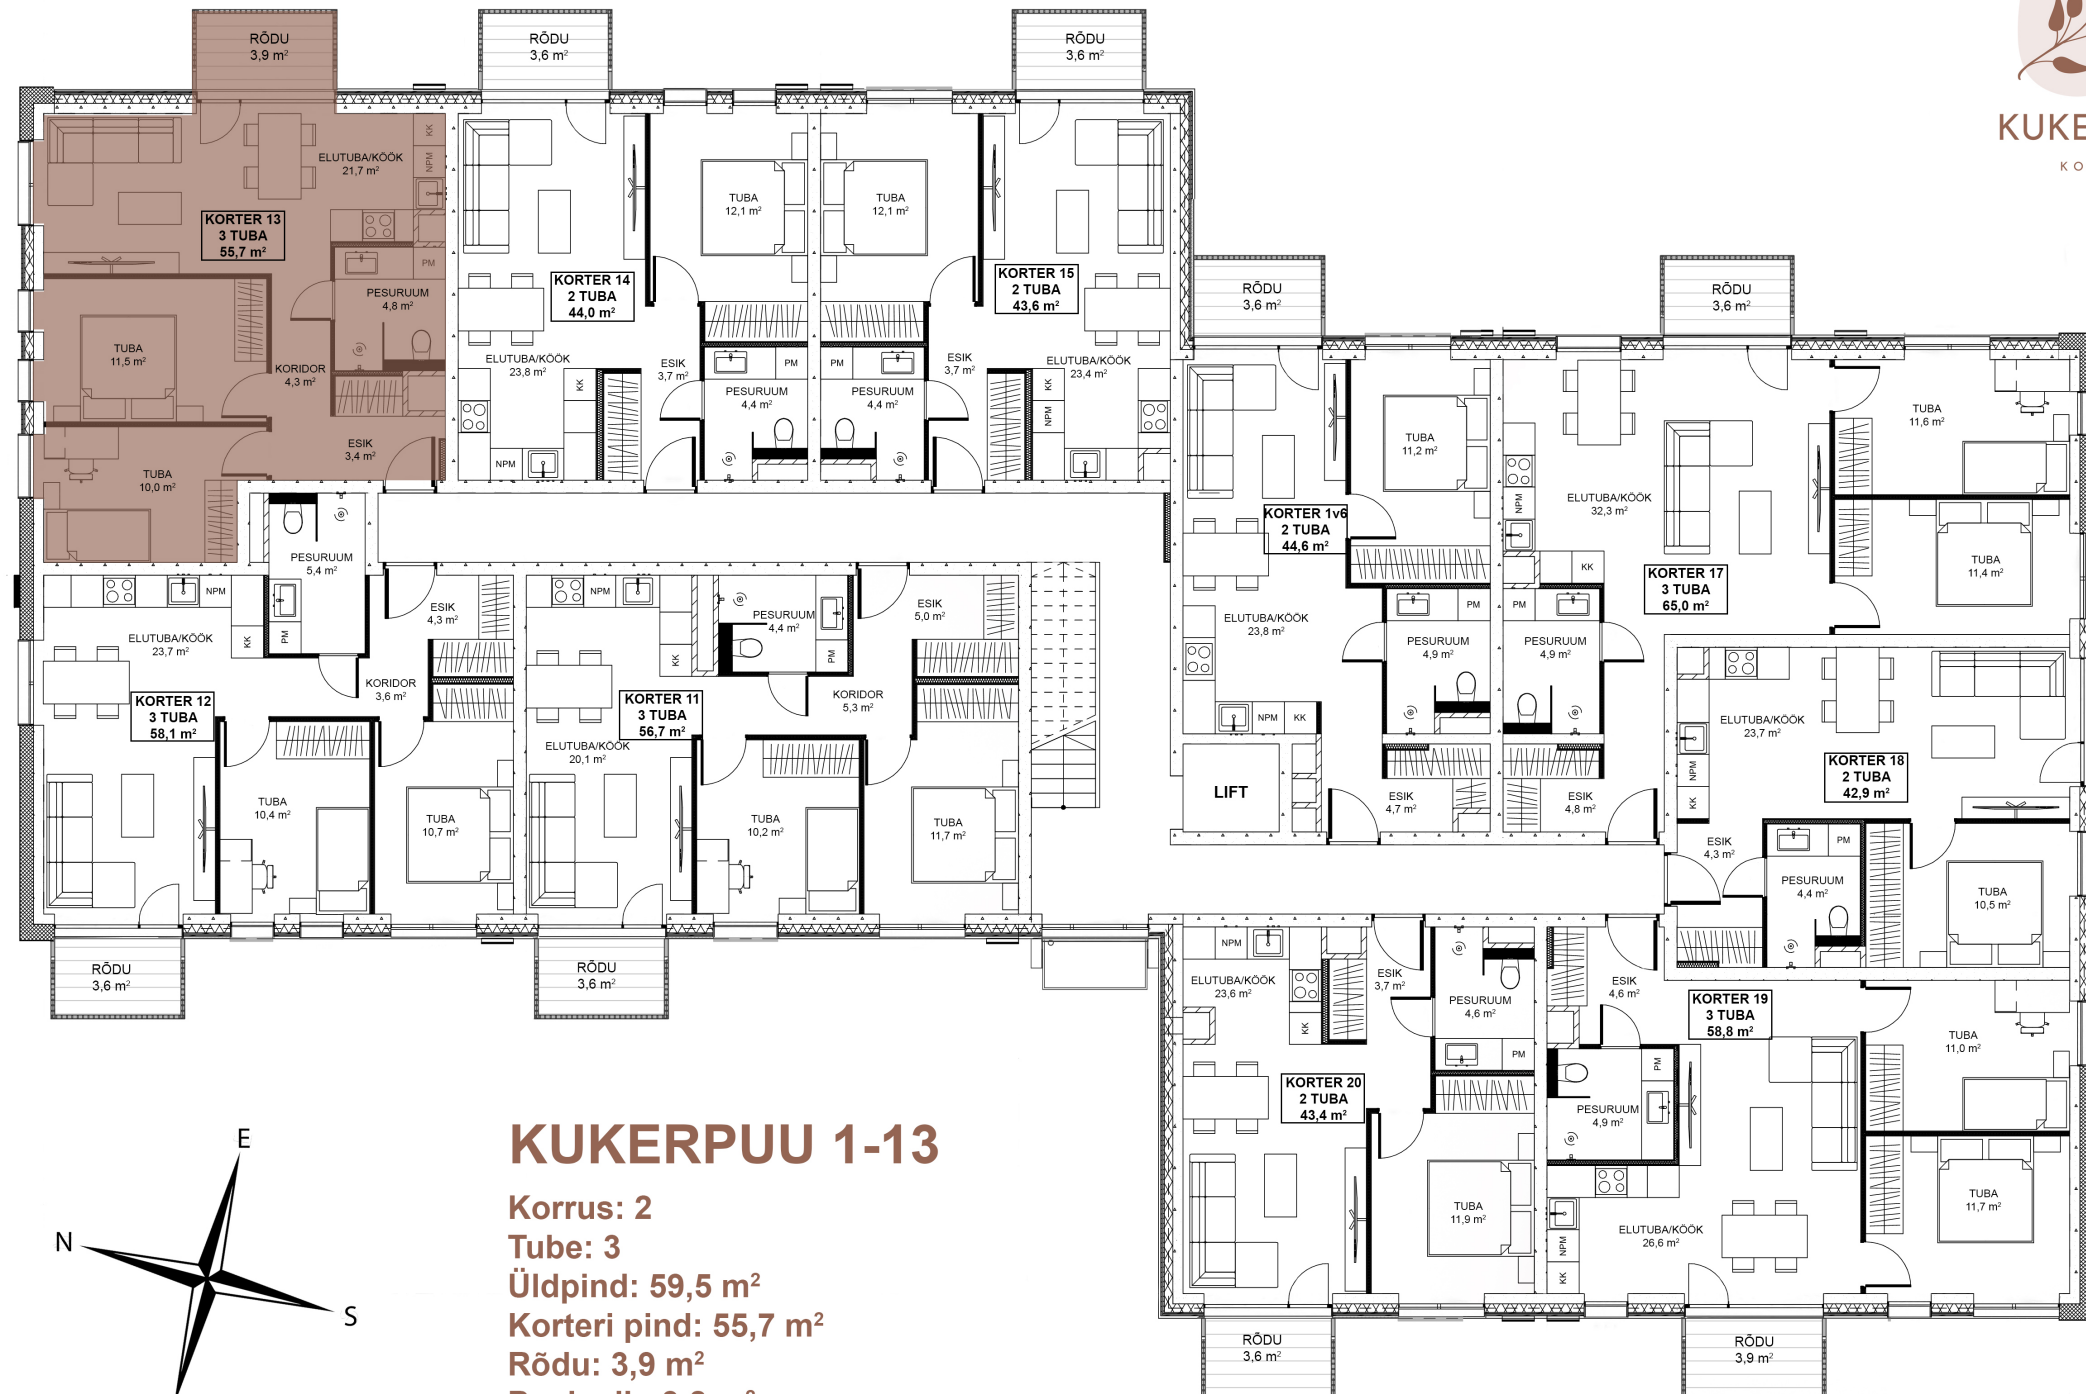

KUKERPUU

KODUD

Kukerpuu 1-13

Korrus: 2

Tube: 3

Üldpind: 59,5 m²

Korteri pind : 55,7 m²

Rõdu: 3,9 m²

Panipaik: 3,8 m²

KUKERPUU

KODUD

KUKERPUU 1-13

Korrus: 2

Tube: 3

Üldpind: 59,5 m²

Korteri pind: 55,7 m²

Rödu: 3,9 m²

Panipaik: 3,8 m²