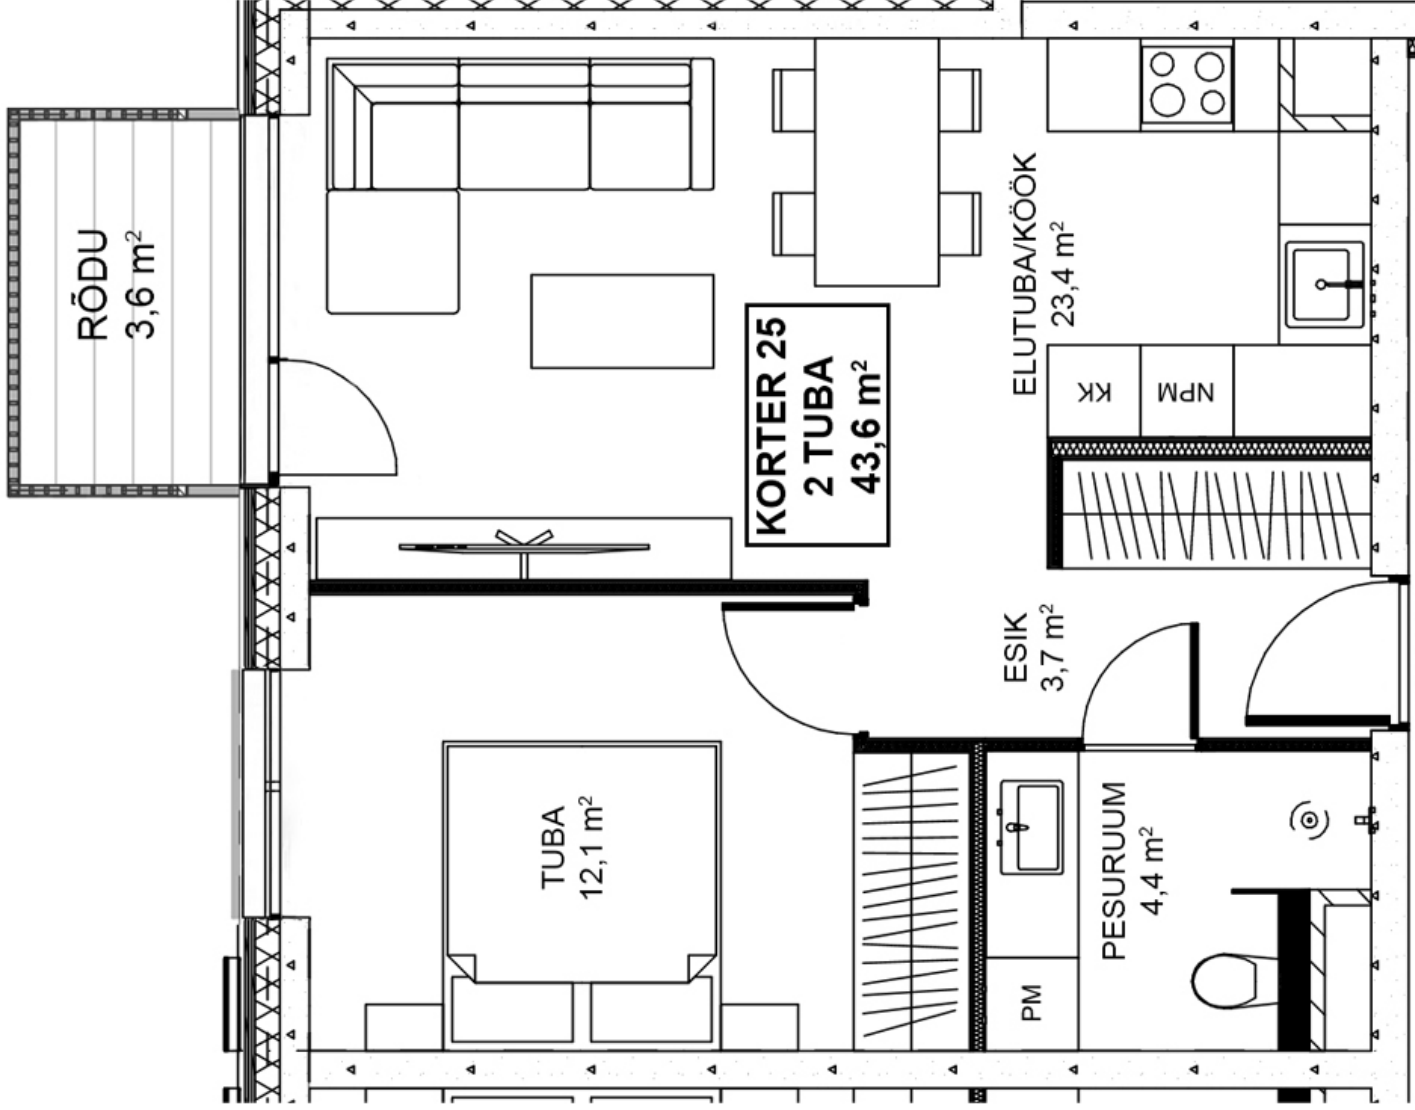

**KUKERPUU**

KODUD

# Kukerpuu 1-25

Korrus: 3

Tube: 2

Üldpind: 47,3 m<sup>2</sup>

Korteri pind : 43,6 m<sup>2</sup>

Rõdu: 3,6 m<sup>2</sup>

Panipaik: 3,7 m<sup>2</sup>