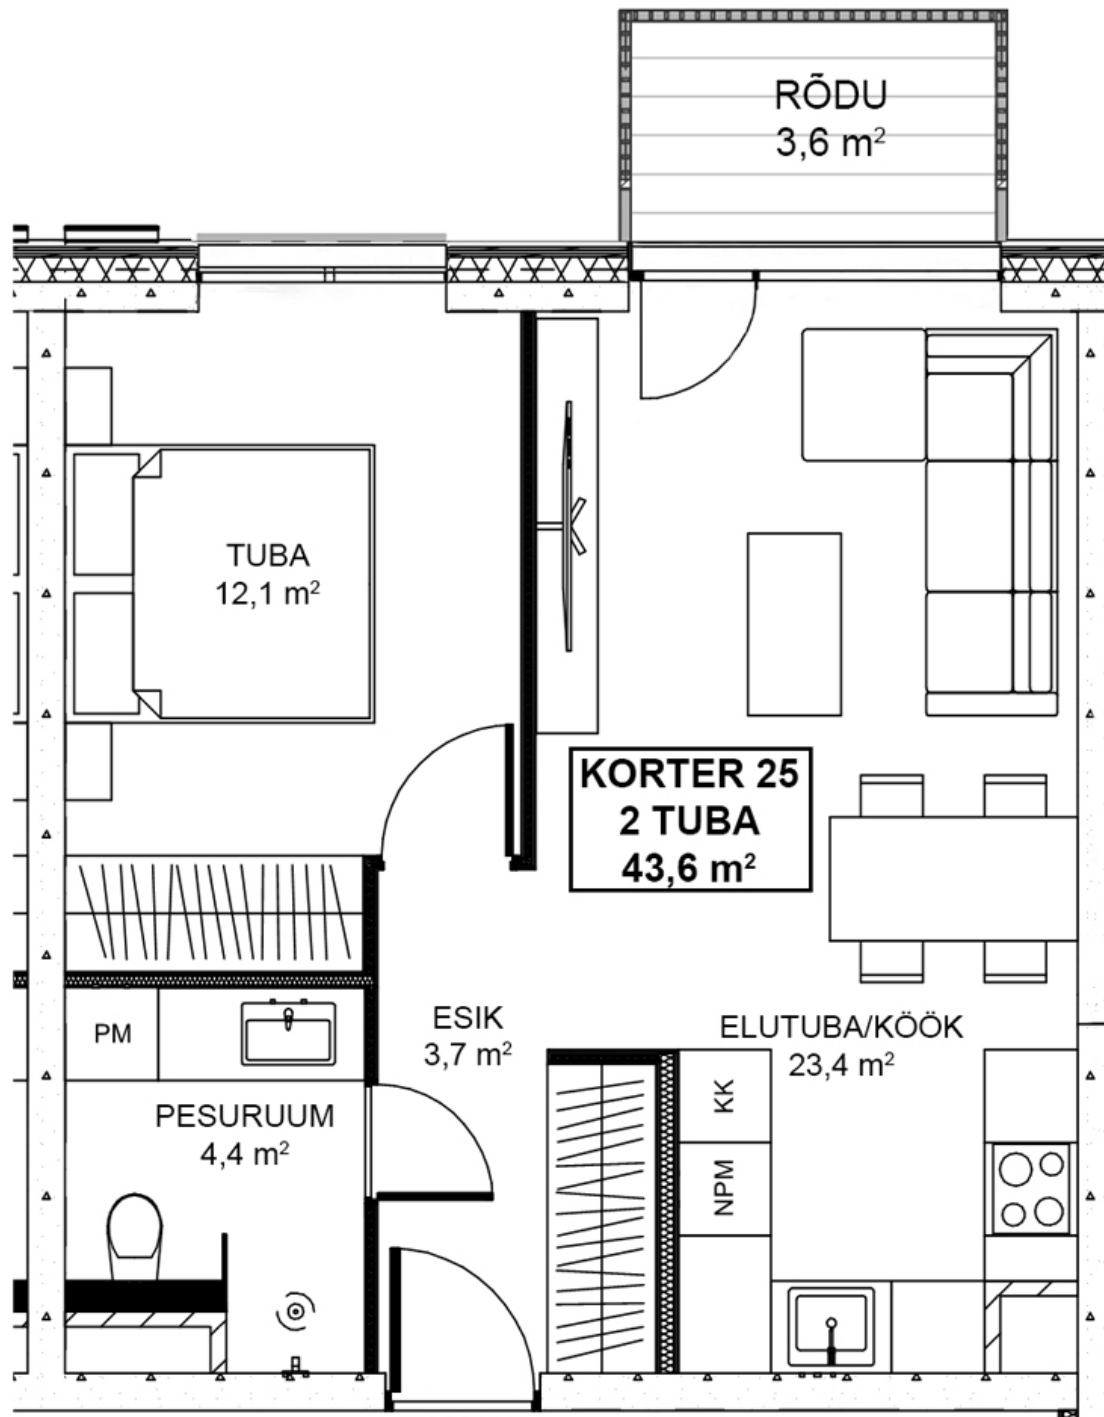

KUKERPUU

KODUD

Kukerpuu 1-25

Korrus: 3

Tube: 2

Üldpind: 47,3 m²

Korteri pind : 43,6 m²

Rõdu: 3,6 m²

Panipaik: 3,7 m²

KUKERPUU

KODUD

KUKERPUU 1-25

Korrus: 3

Tube: 2

Üldpind: 47,3 m²

Korteri pind: 43,6 m²

Rödu: 3,6 m²

Panipaik: 3,7 m²