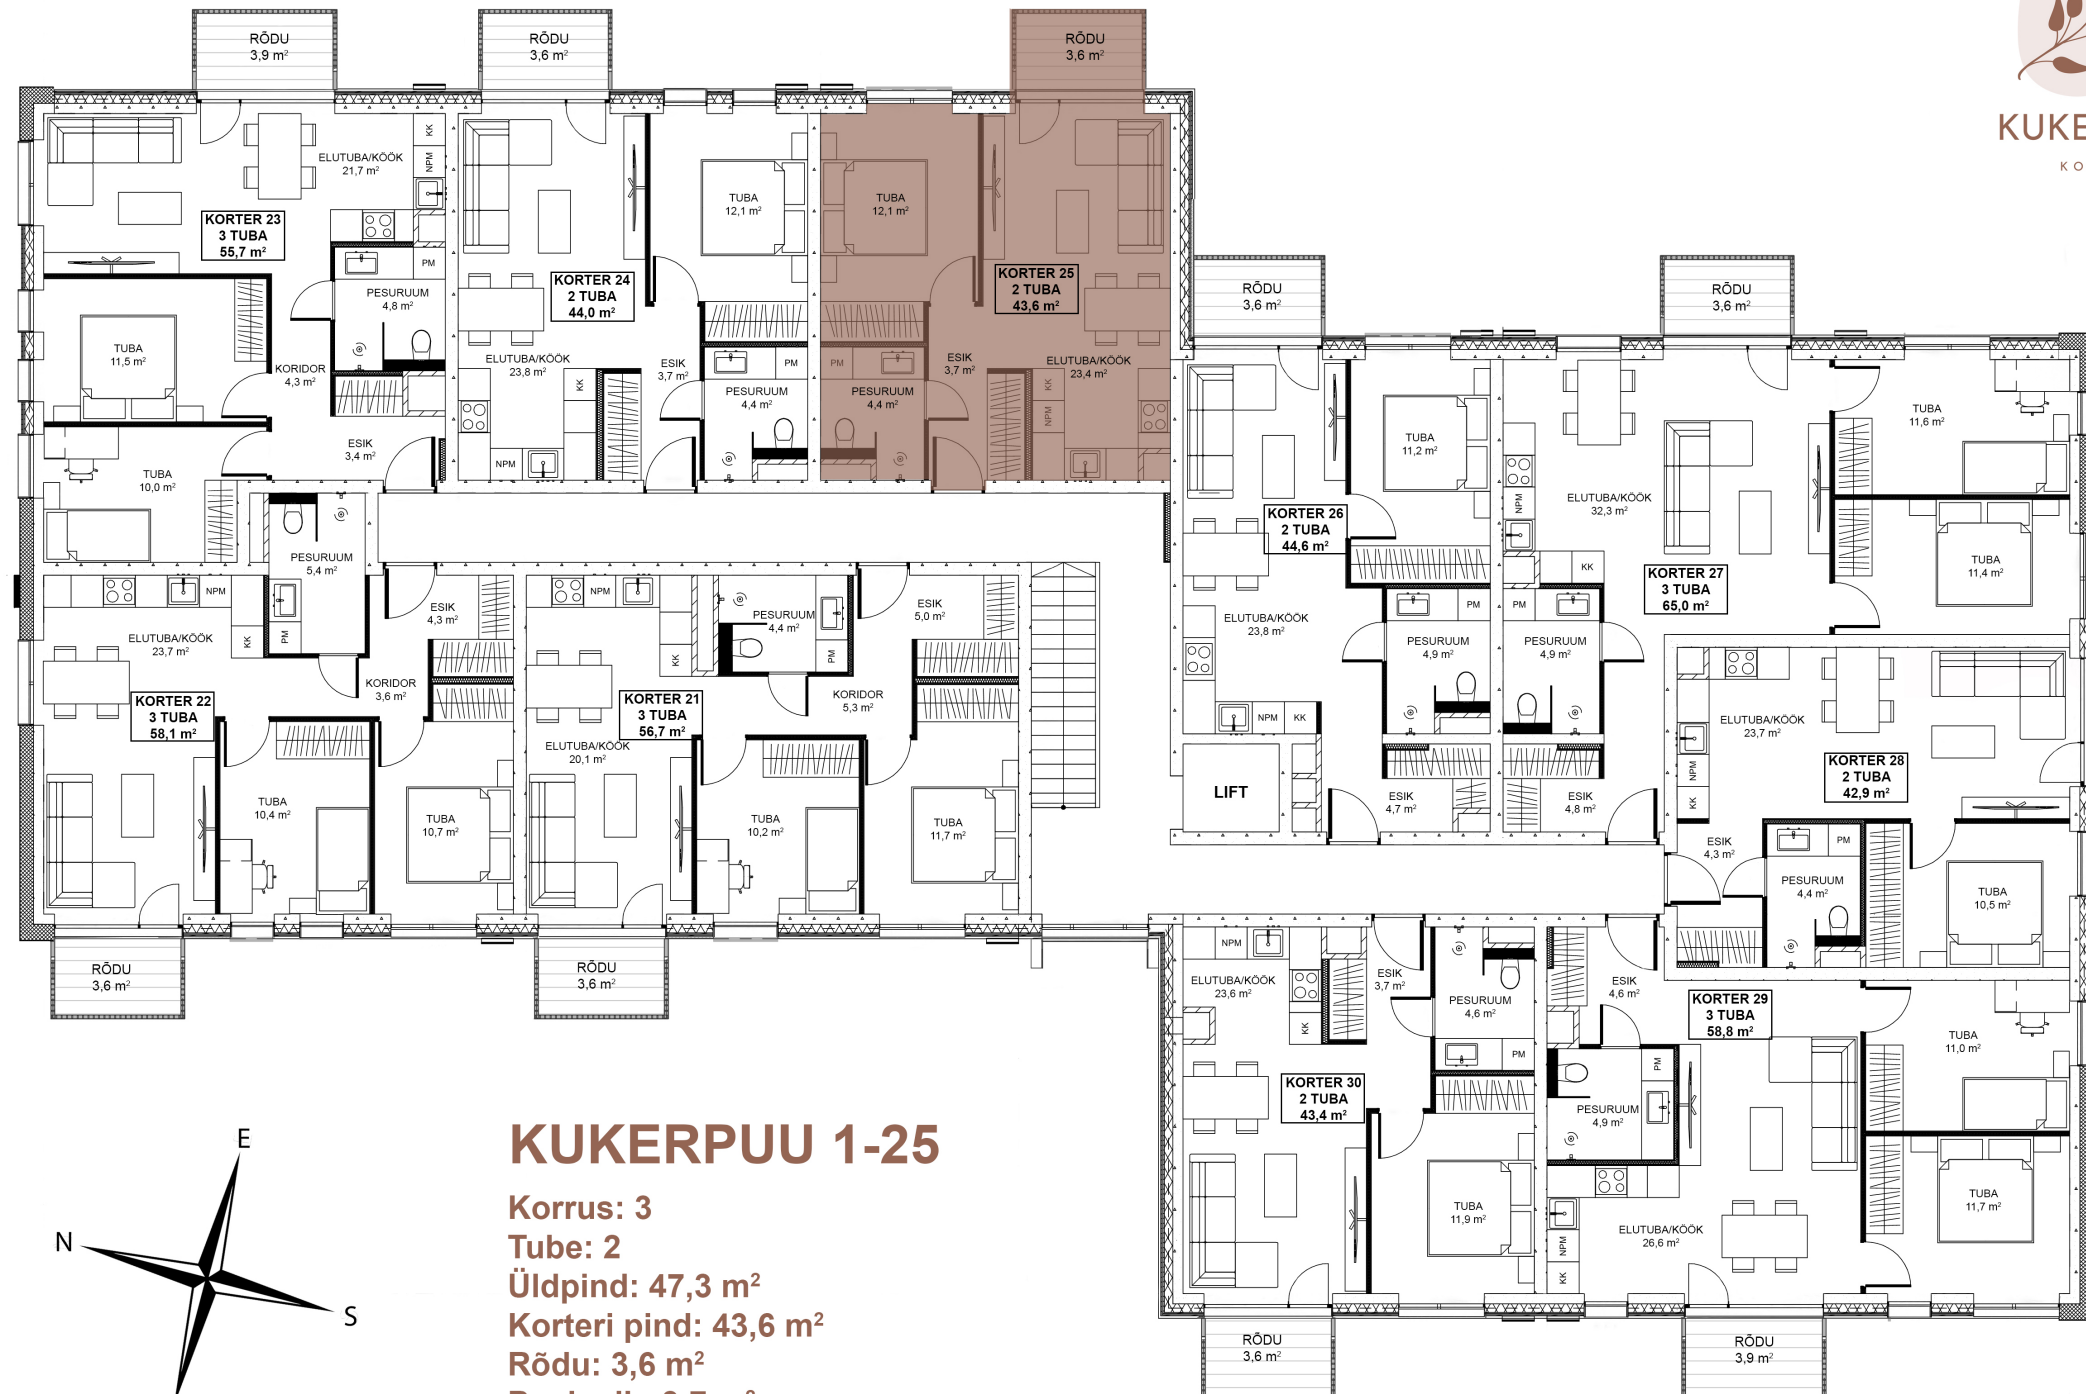

KUKERPUU

KODUD

Kukerpuu 1-25

Korrus: 3

Tube: 2

Üldpind: 47,3 m²

Korteri pind : 43,6 m²

Rõdu: 3,6 m²

Panipaik: 3,7 m²

KUKERPUU

KODUD

KUKERPUU 1-25

Korrus: 3

Tube: 2

Üldpind: 47,3 m²

Korteri pind: 43,6 m²

Rödu: 3,6 m²

Panipaik: 3,7 m²